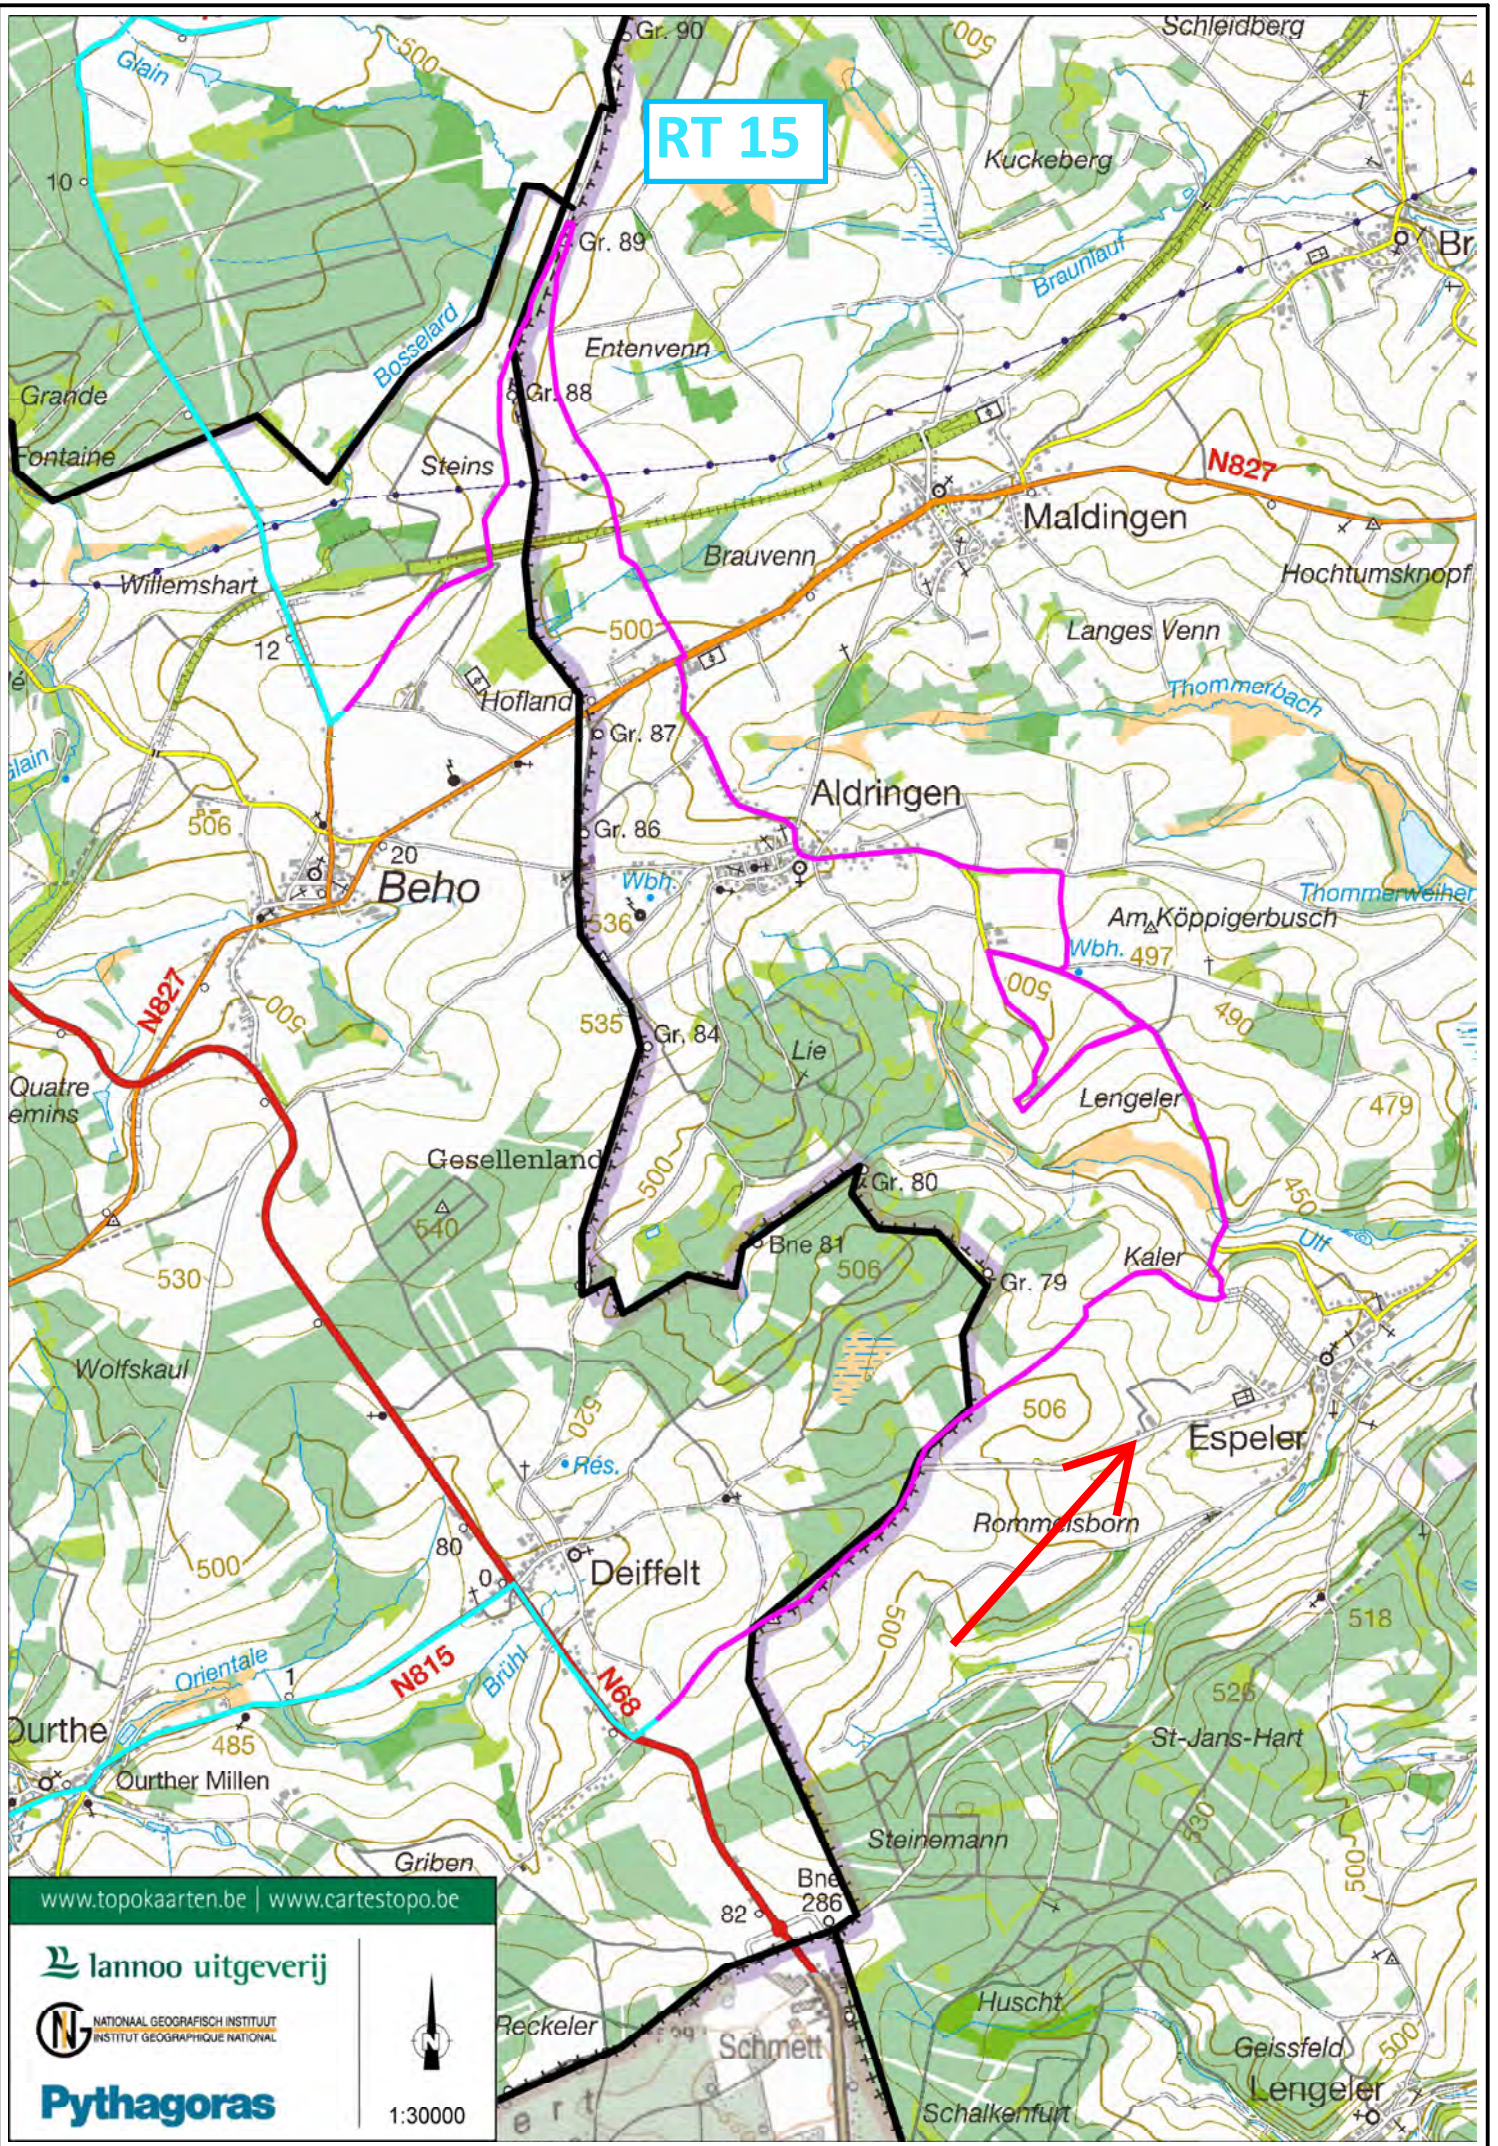

RT 15

www.topokaarten.be | www.cartestopo.be

lannoo uitgeverij

NATIONAAL GEOGRAFISCH INSTITUUT
INSTITUT GEOGRAPHIQUE NATIONAL

Pythagoras

1:30000