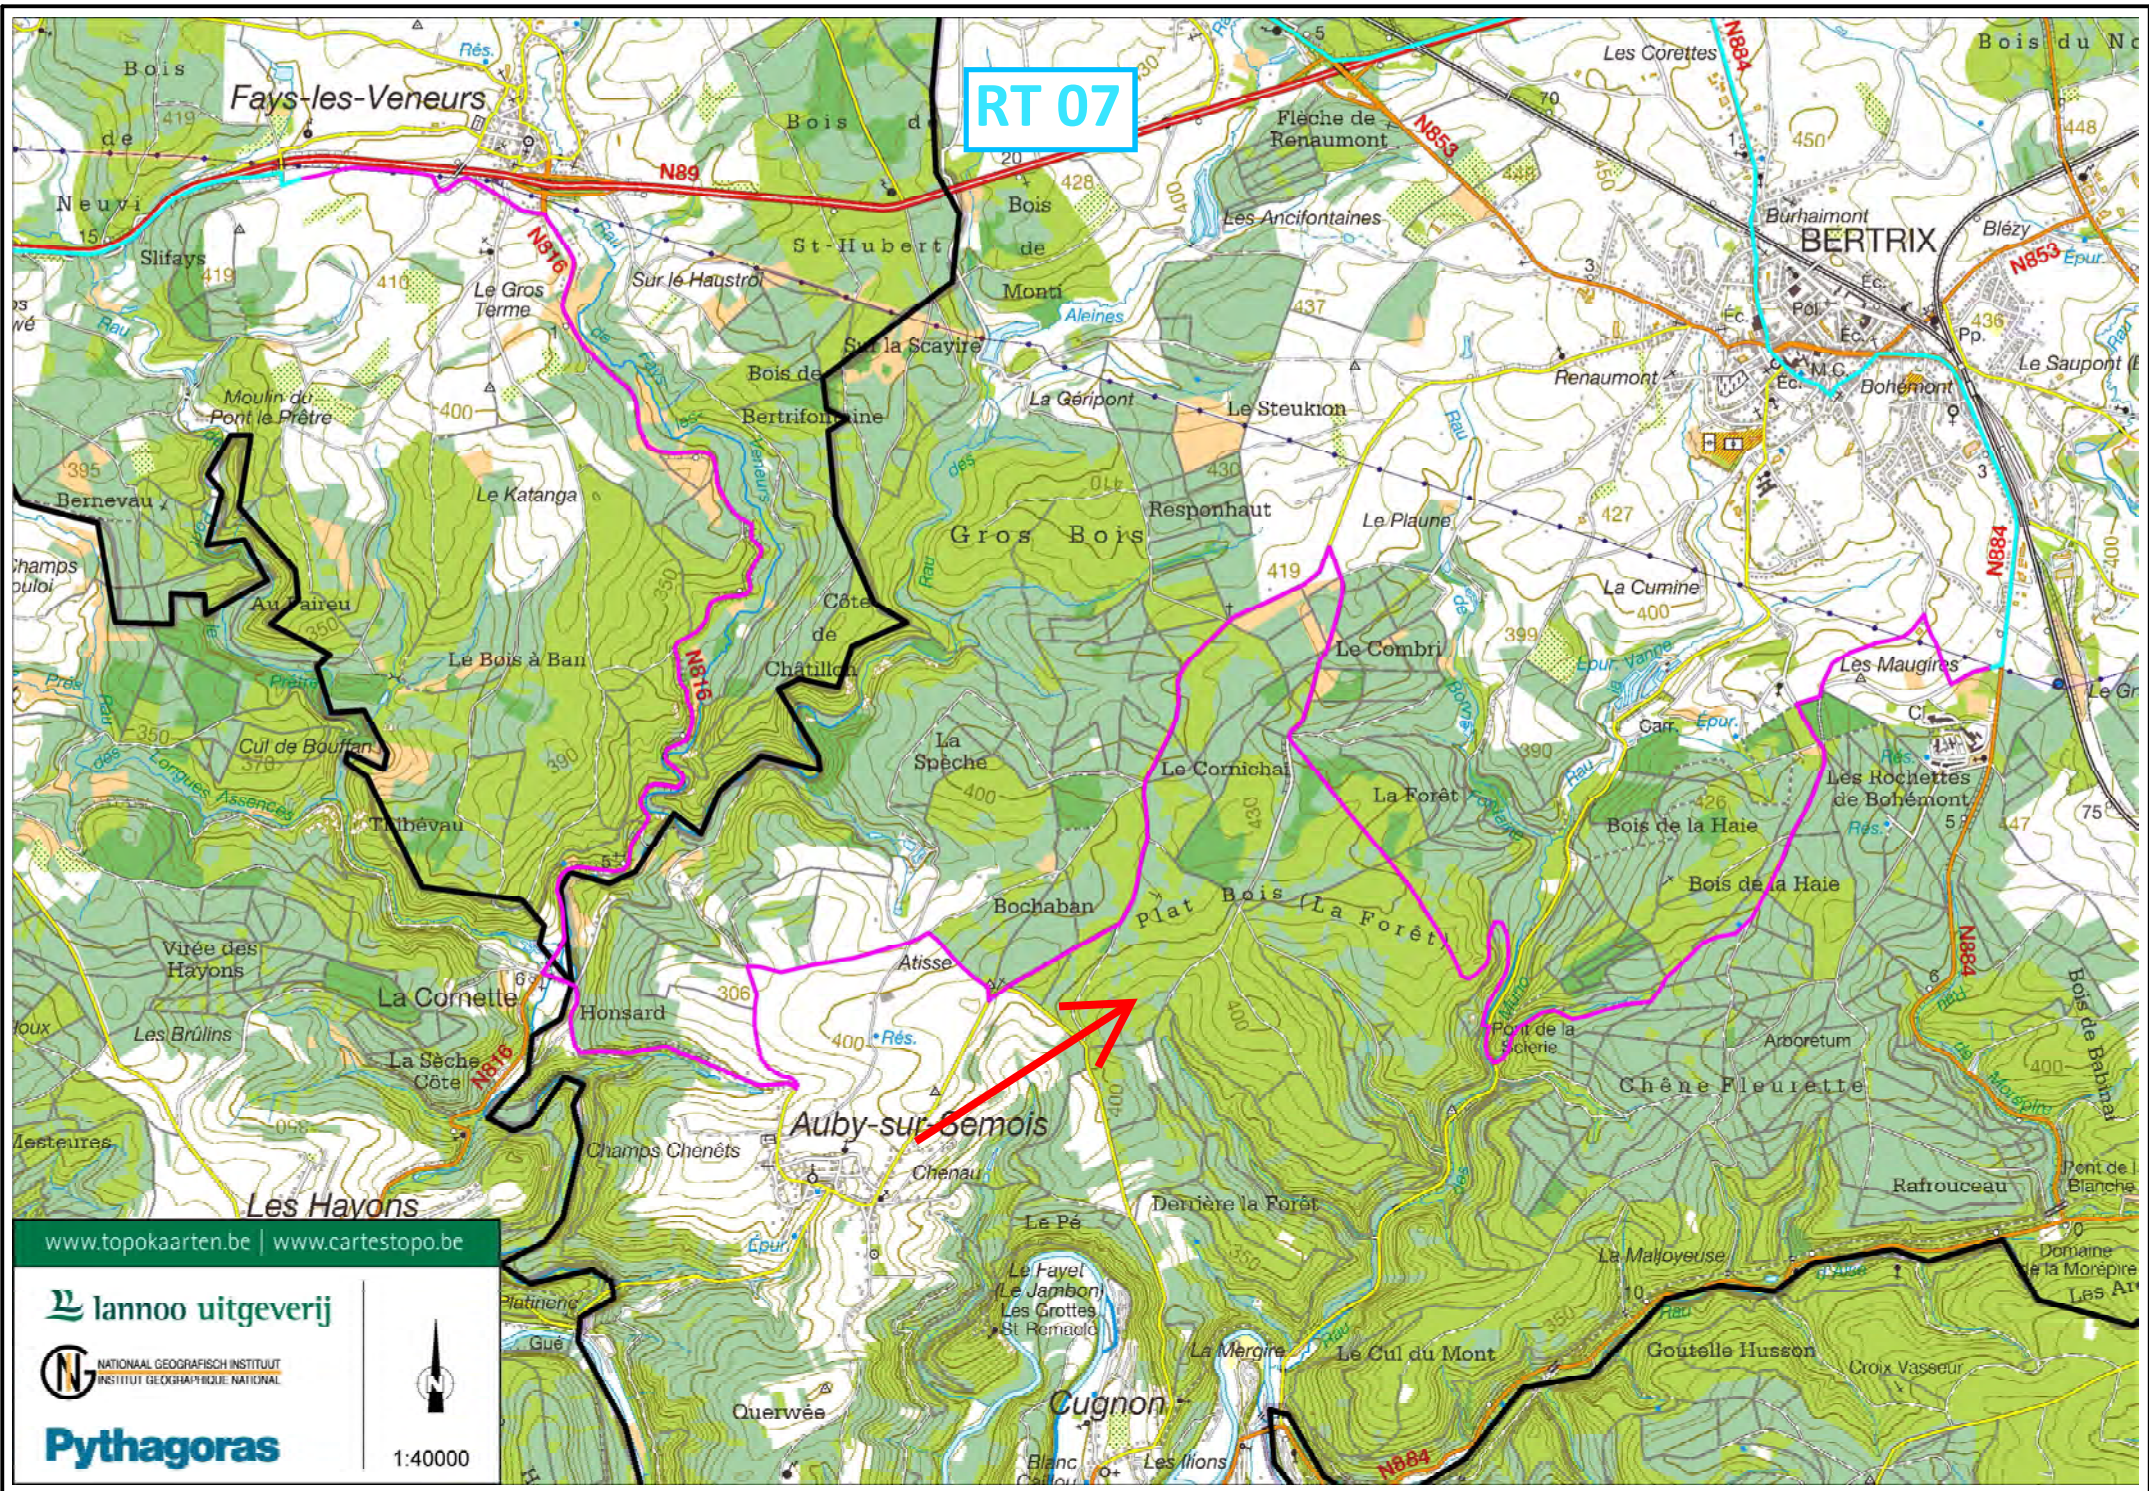

www.topokaarten.be | www.cartestopo.be

Iannoo uitgeverij

NATIONALAAL GEOGRAFISCH INSTITUUT
INSTITUT GEOGRAPHIQUE NATIONAL

Pythagoras

1:40000