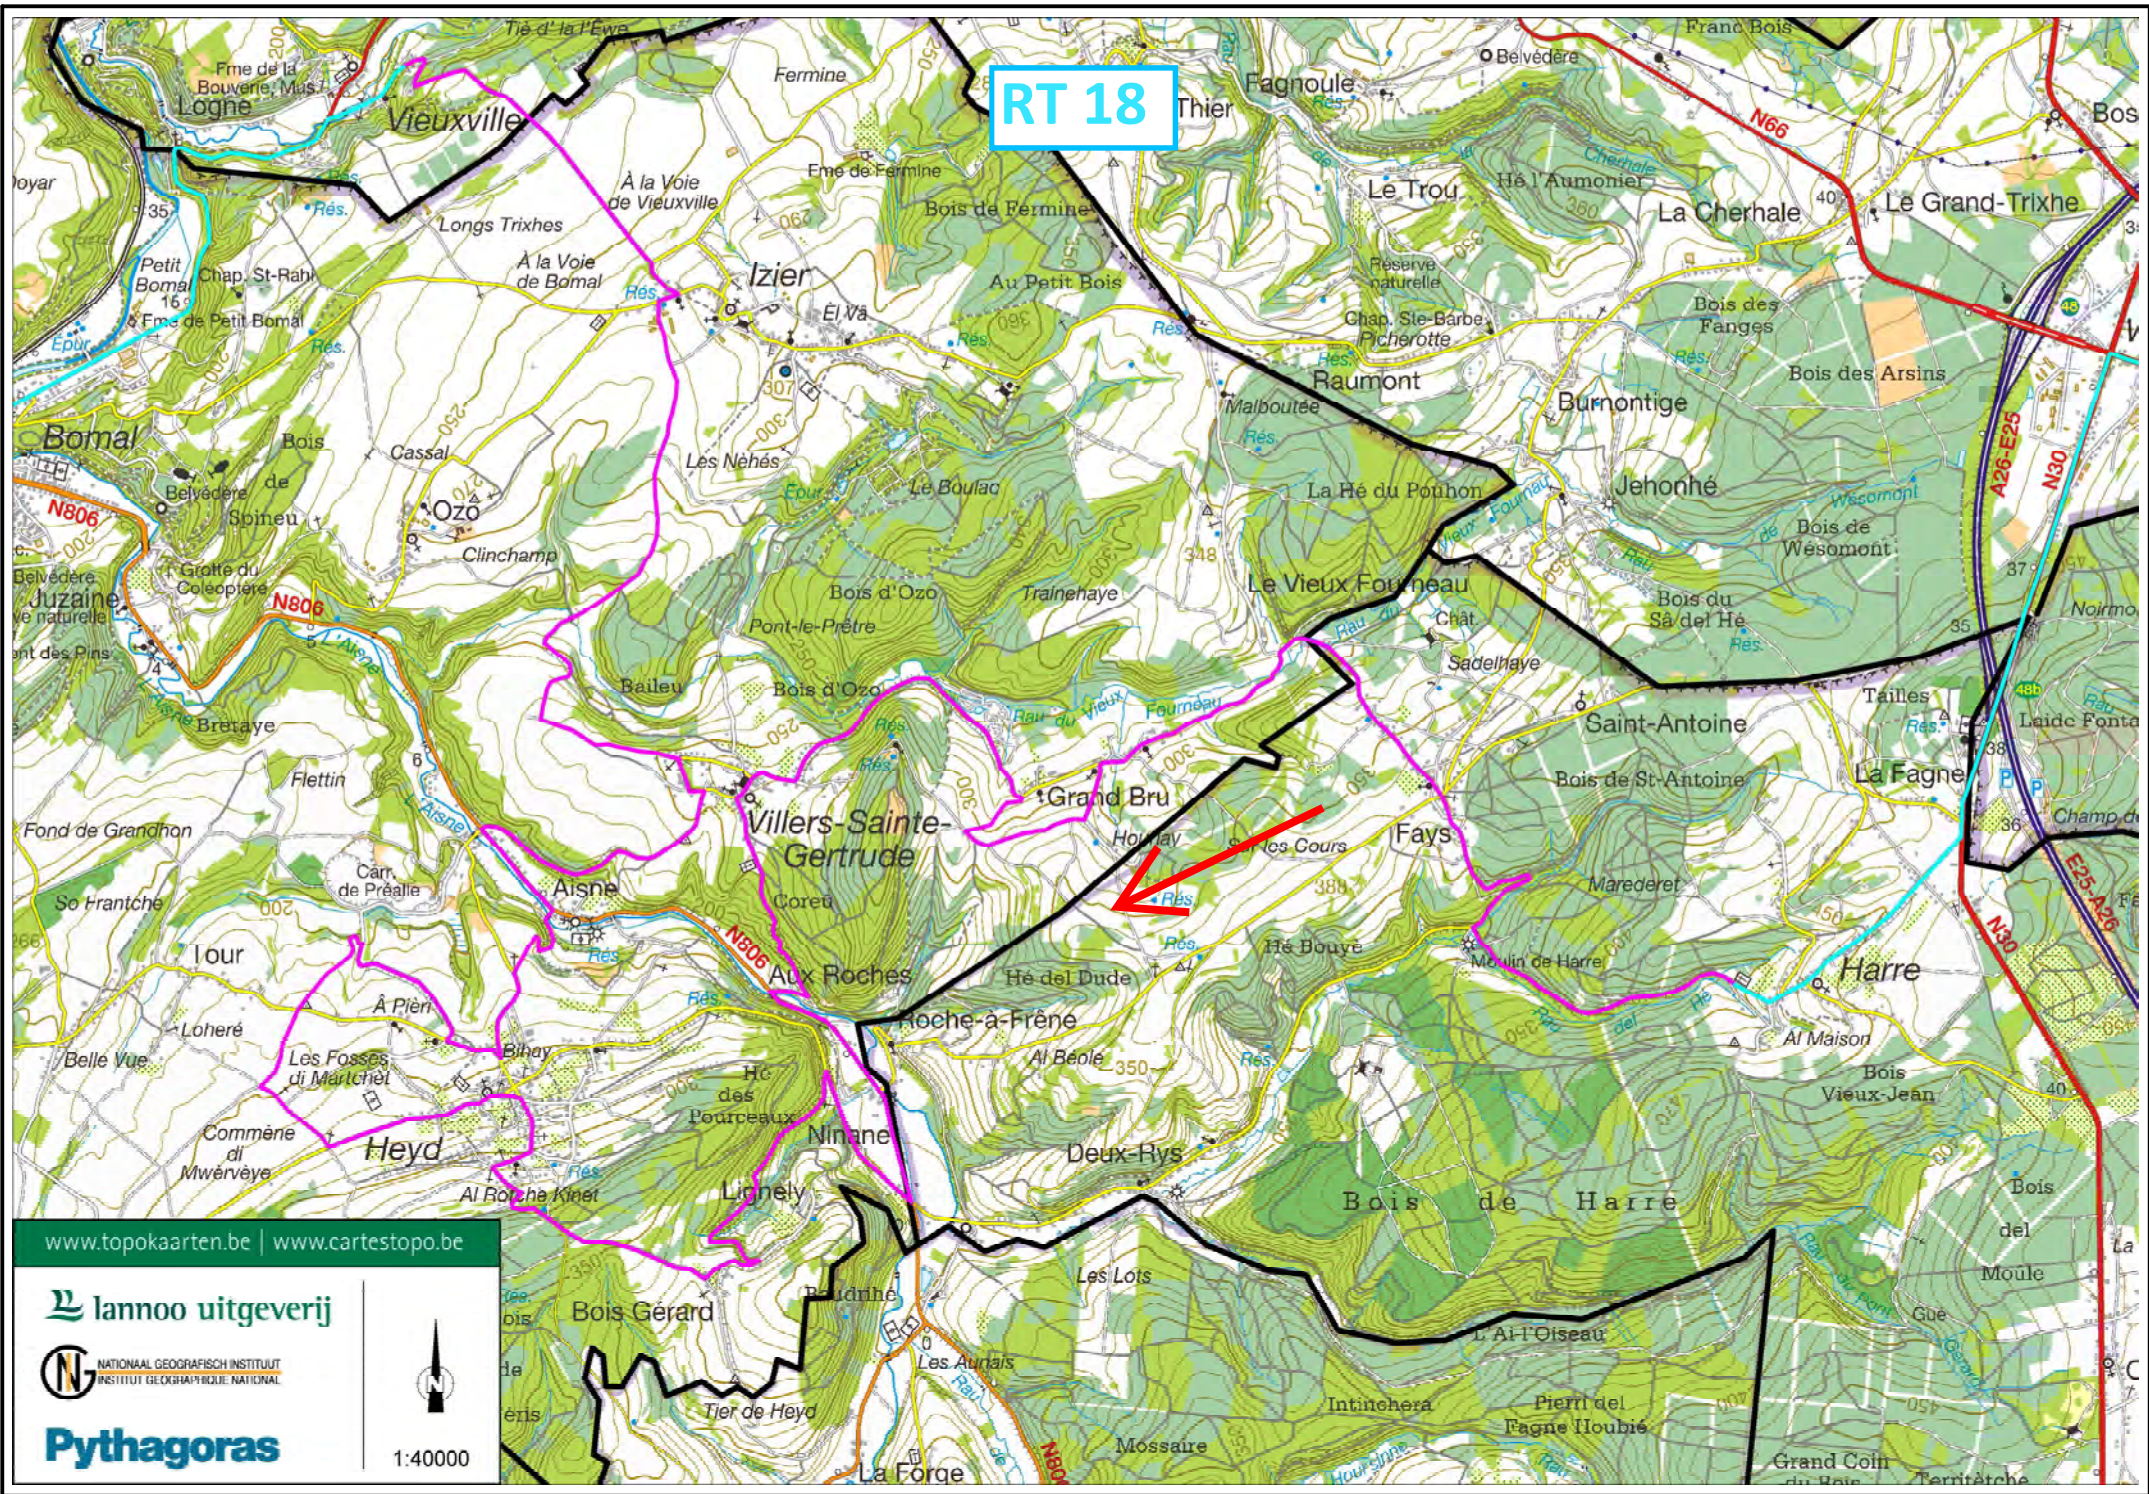

RT 18

www.topokaarten.be | www.cartestopo.be

Iannoo uitgeverij

NATIONAAL GEOGRAFISCH INSTITUUT
INSTITUT GEOGRAPHIQUE NATIONAL

Pythagoras

1:40000