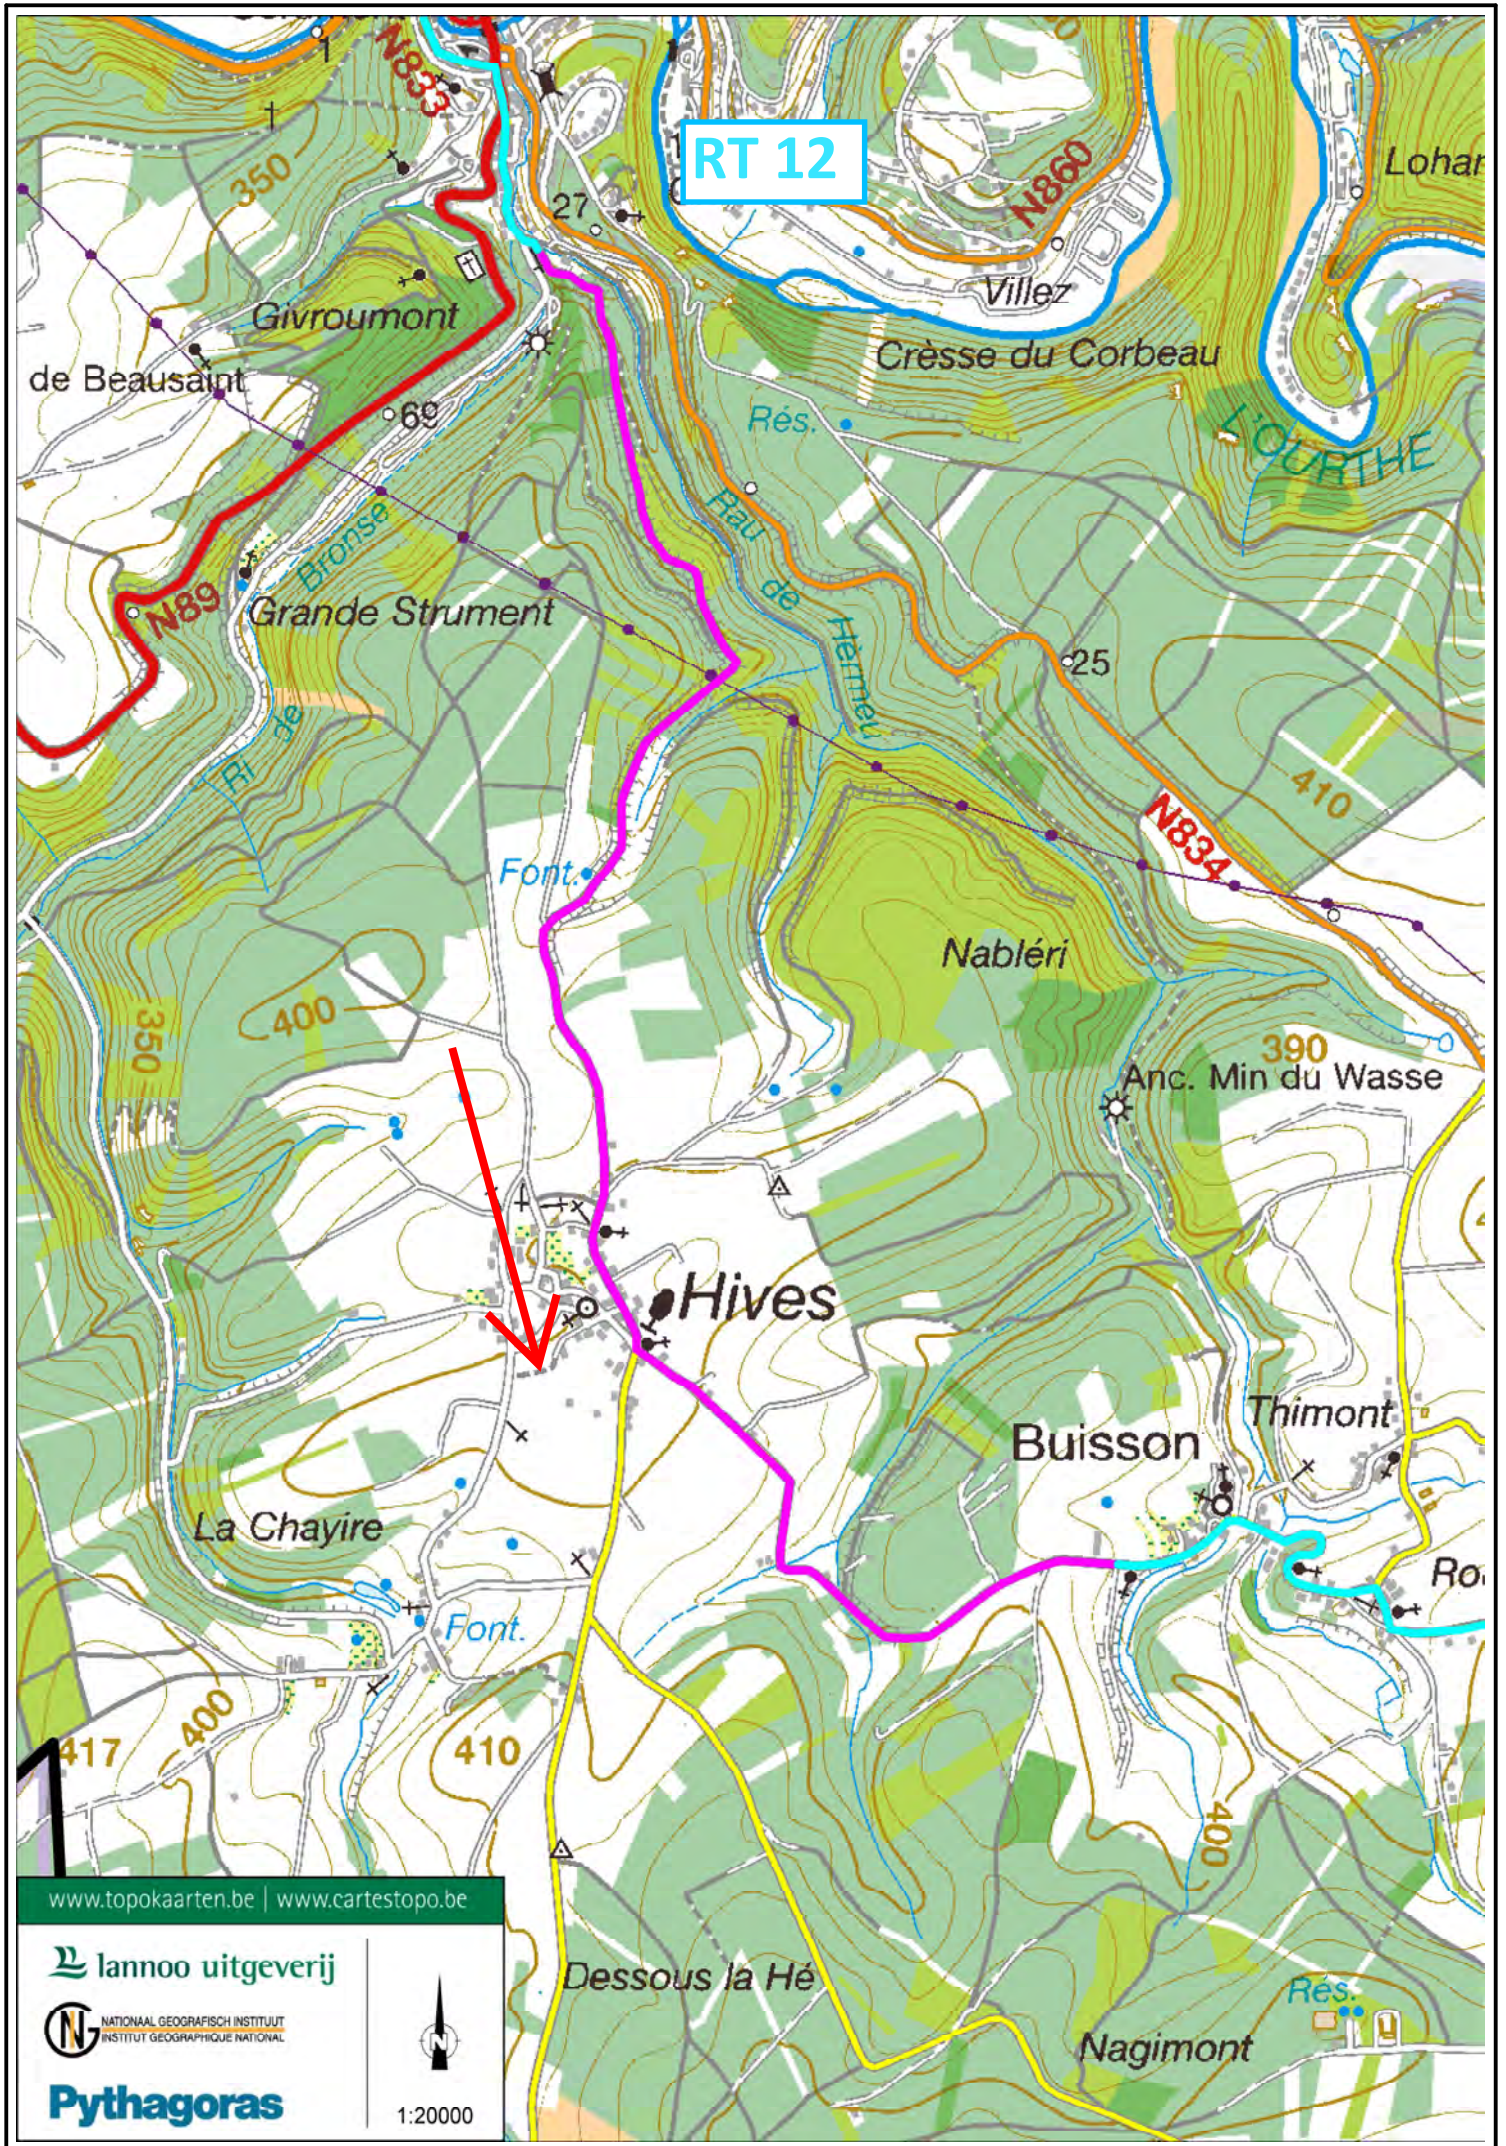

RT 12

Hives

www.topokaarten.be | www.cartestopo.be

Iannoo uitgeverij

NATIONAAL GEOGRAFISCH INSTITUUT
INSTITUT GEOGRAPHIQUE NATIONAL

Pythagoras

1:20000