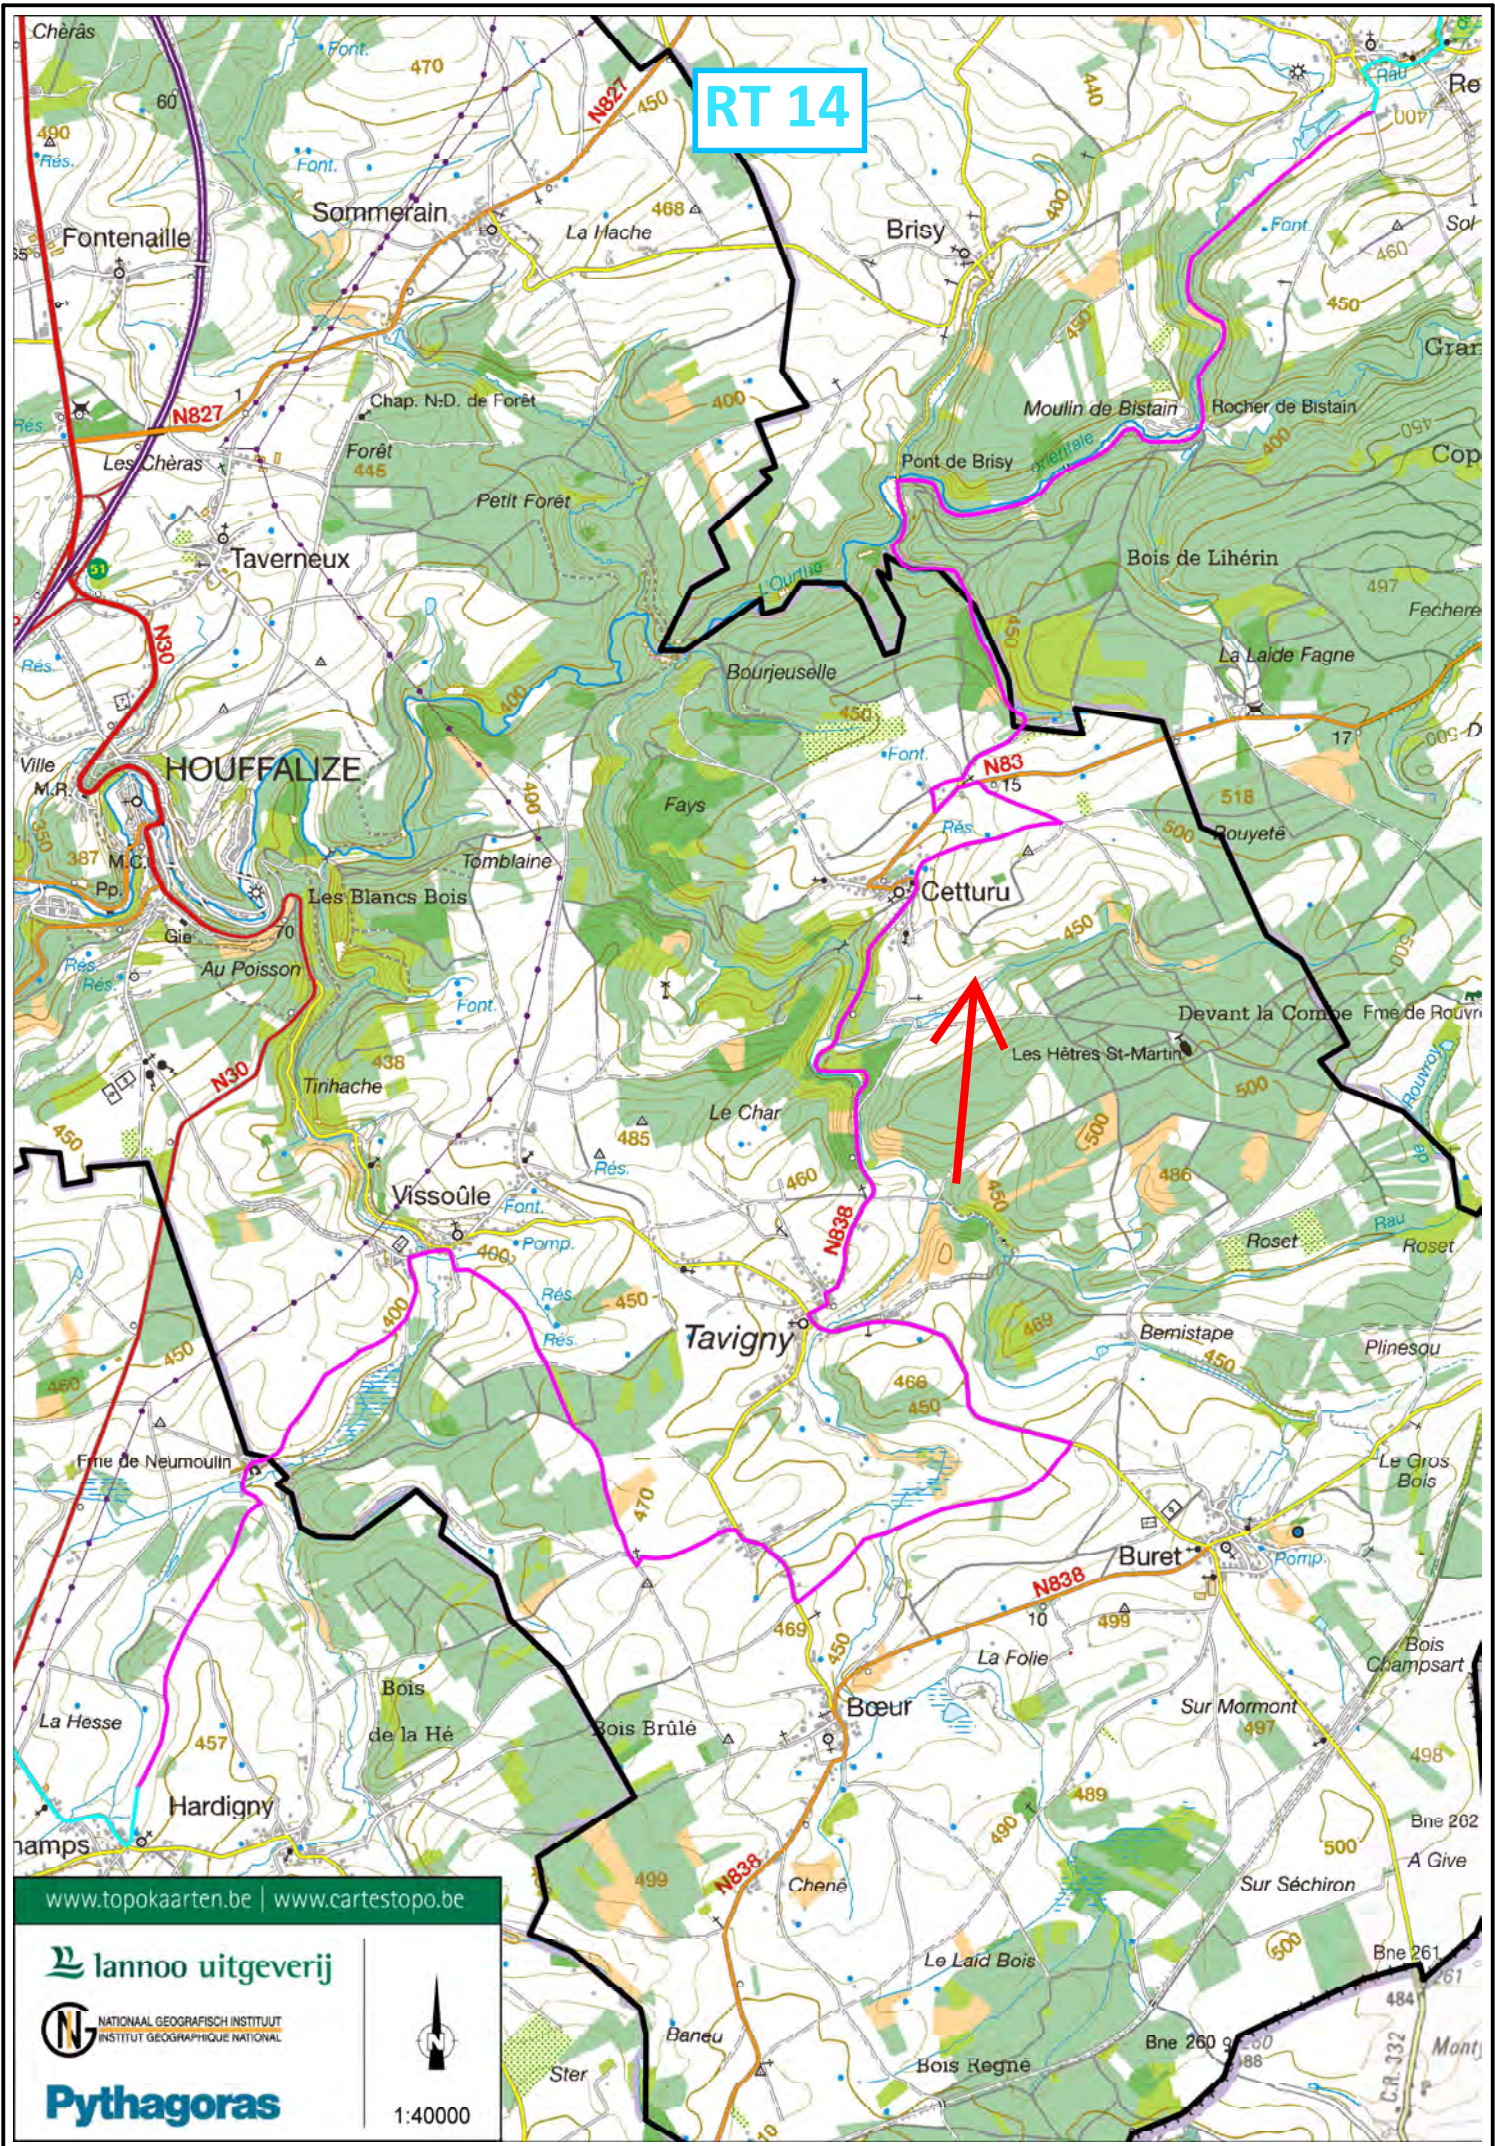

RT 14

www.topokaarten.be | www.cartestopo.be

lannoo uitgeverij

NATIONAL GEOGRAPHIC INSTITUUT
INSTITUT GEOGRAPHIQUE NATIONAL

Pythagoras

1:40000