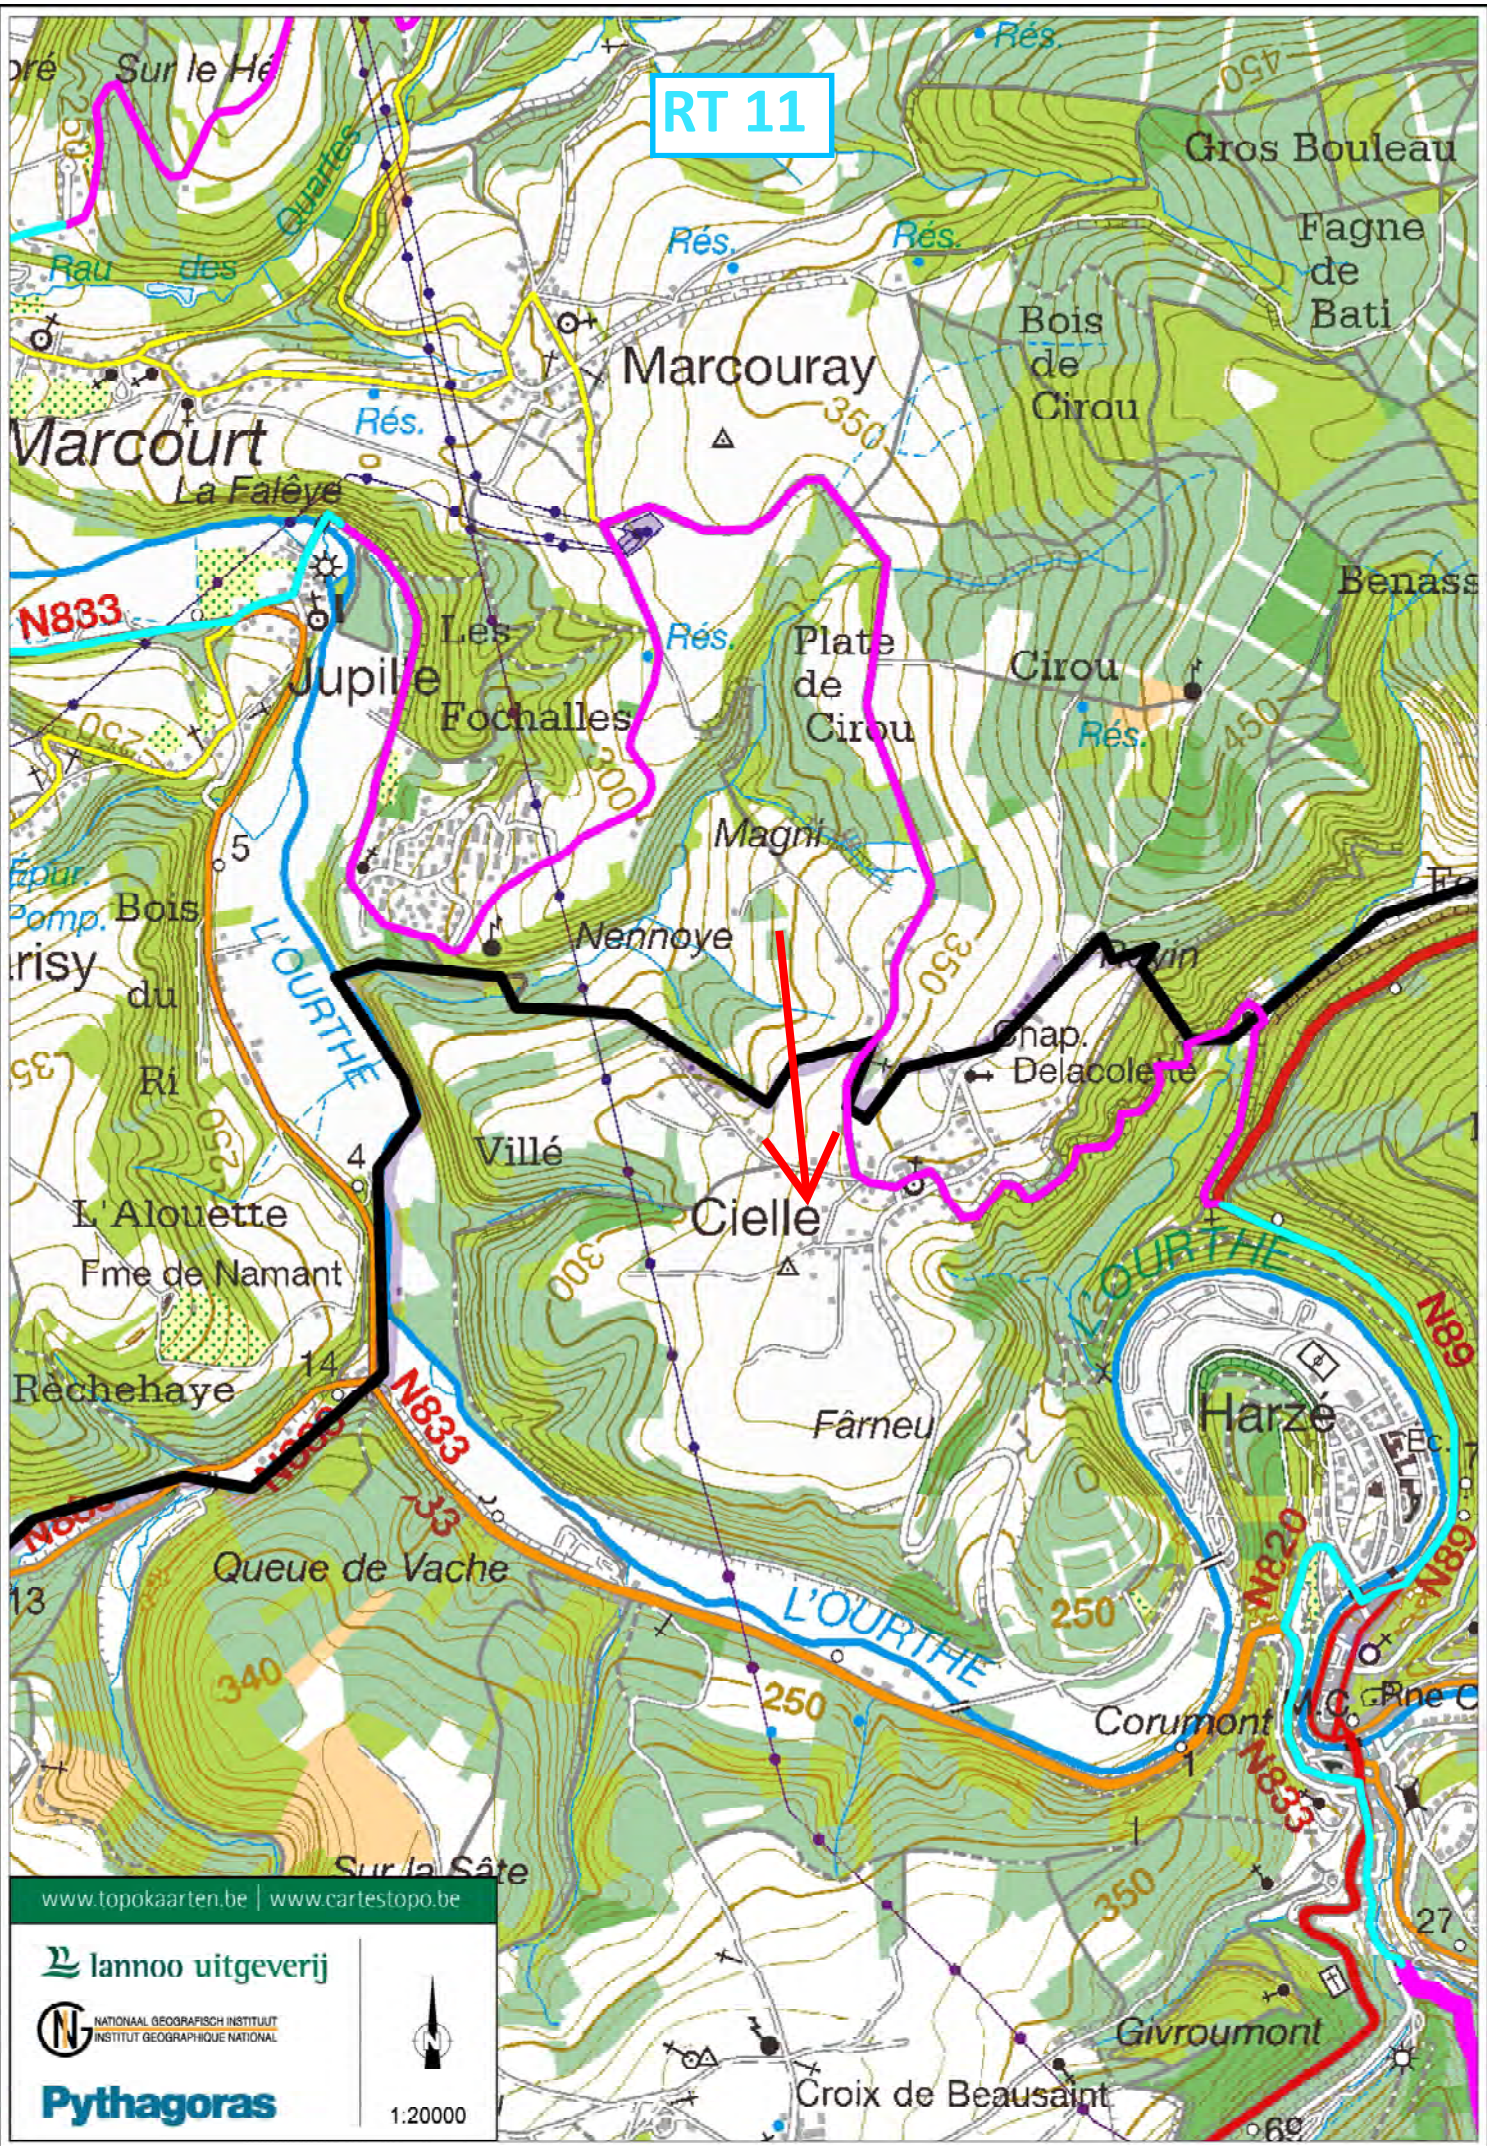

RENDEUX

www.topokaarten.be | www.cartestopo.be

lannoo uitgeverij

NATIONAAL GEOGRAFISCH INSTITUUT
INSTITUT GEOGRAPHIQUE NATIONAL

Pythagoras

1:30000

RT 11

www.topokaarten.be | www.cartestopo.be