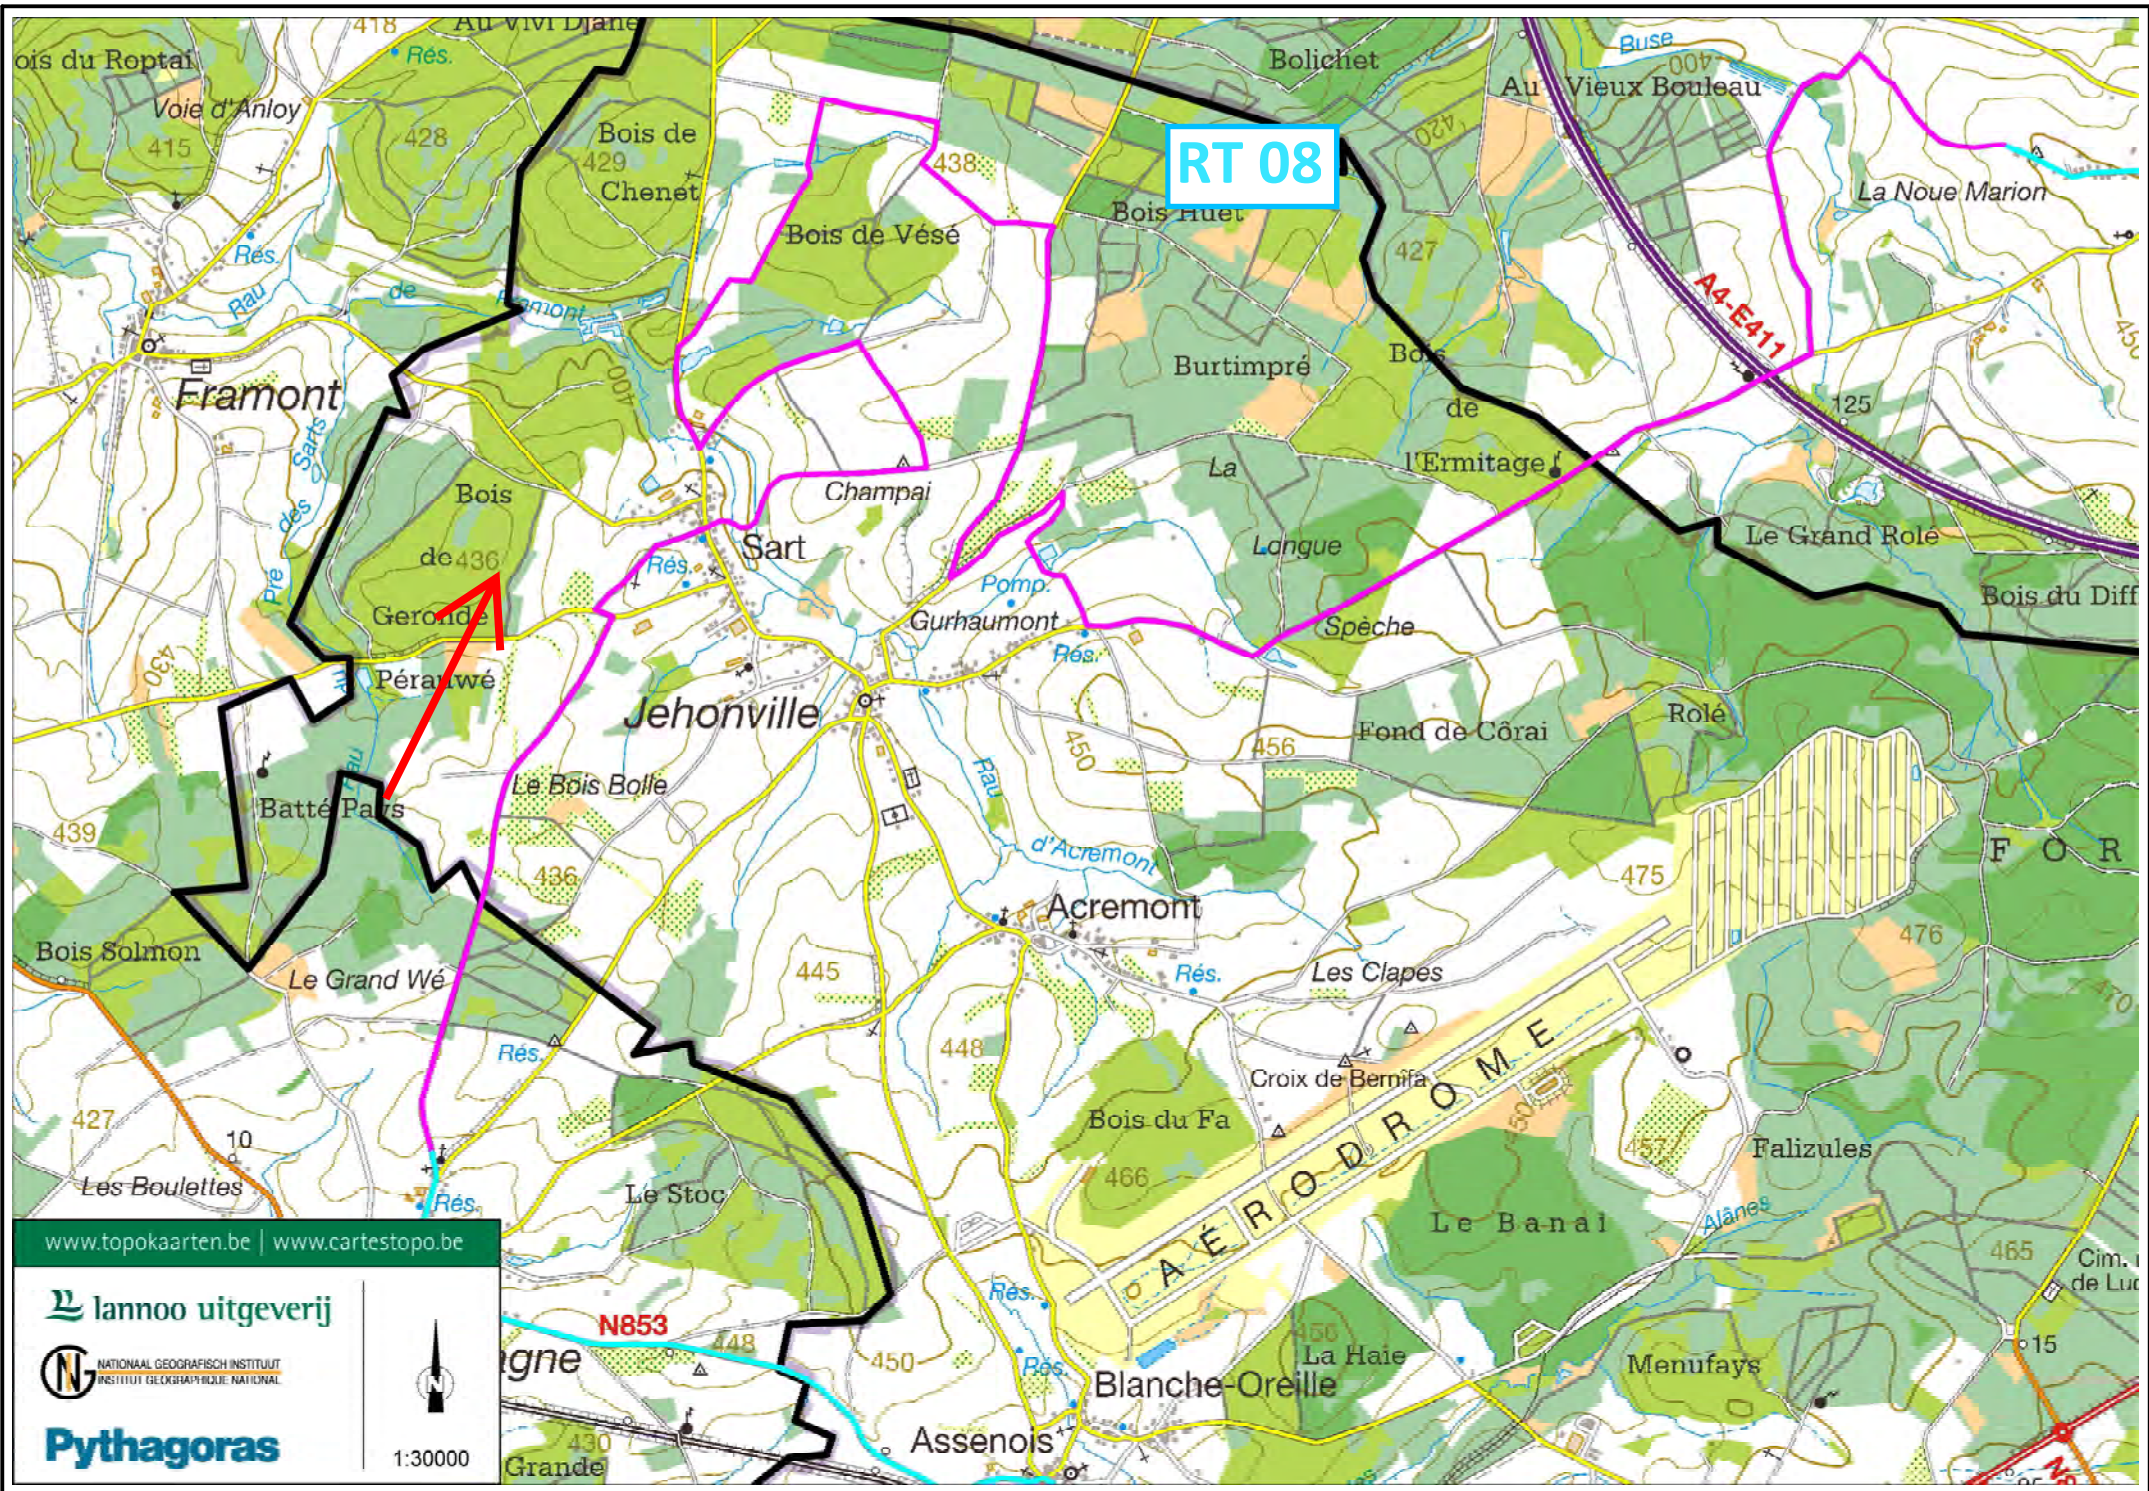

 Pythagoras

1:40000

RT 08

N853

www.topokaarten.be | www.cartestopo.be

 Iannoo uitgeverij

 NATIONALAAL GEOGRAFISCH INSTITUUT
INSTITUUT GEOGRAPHISCH NATIONAL

 Pythagoras