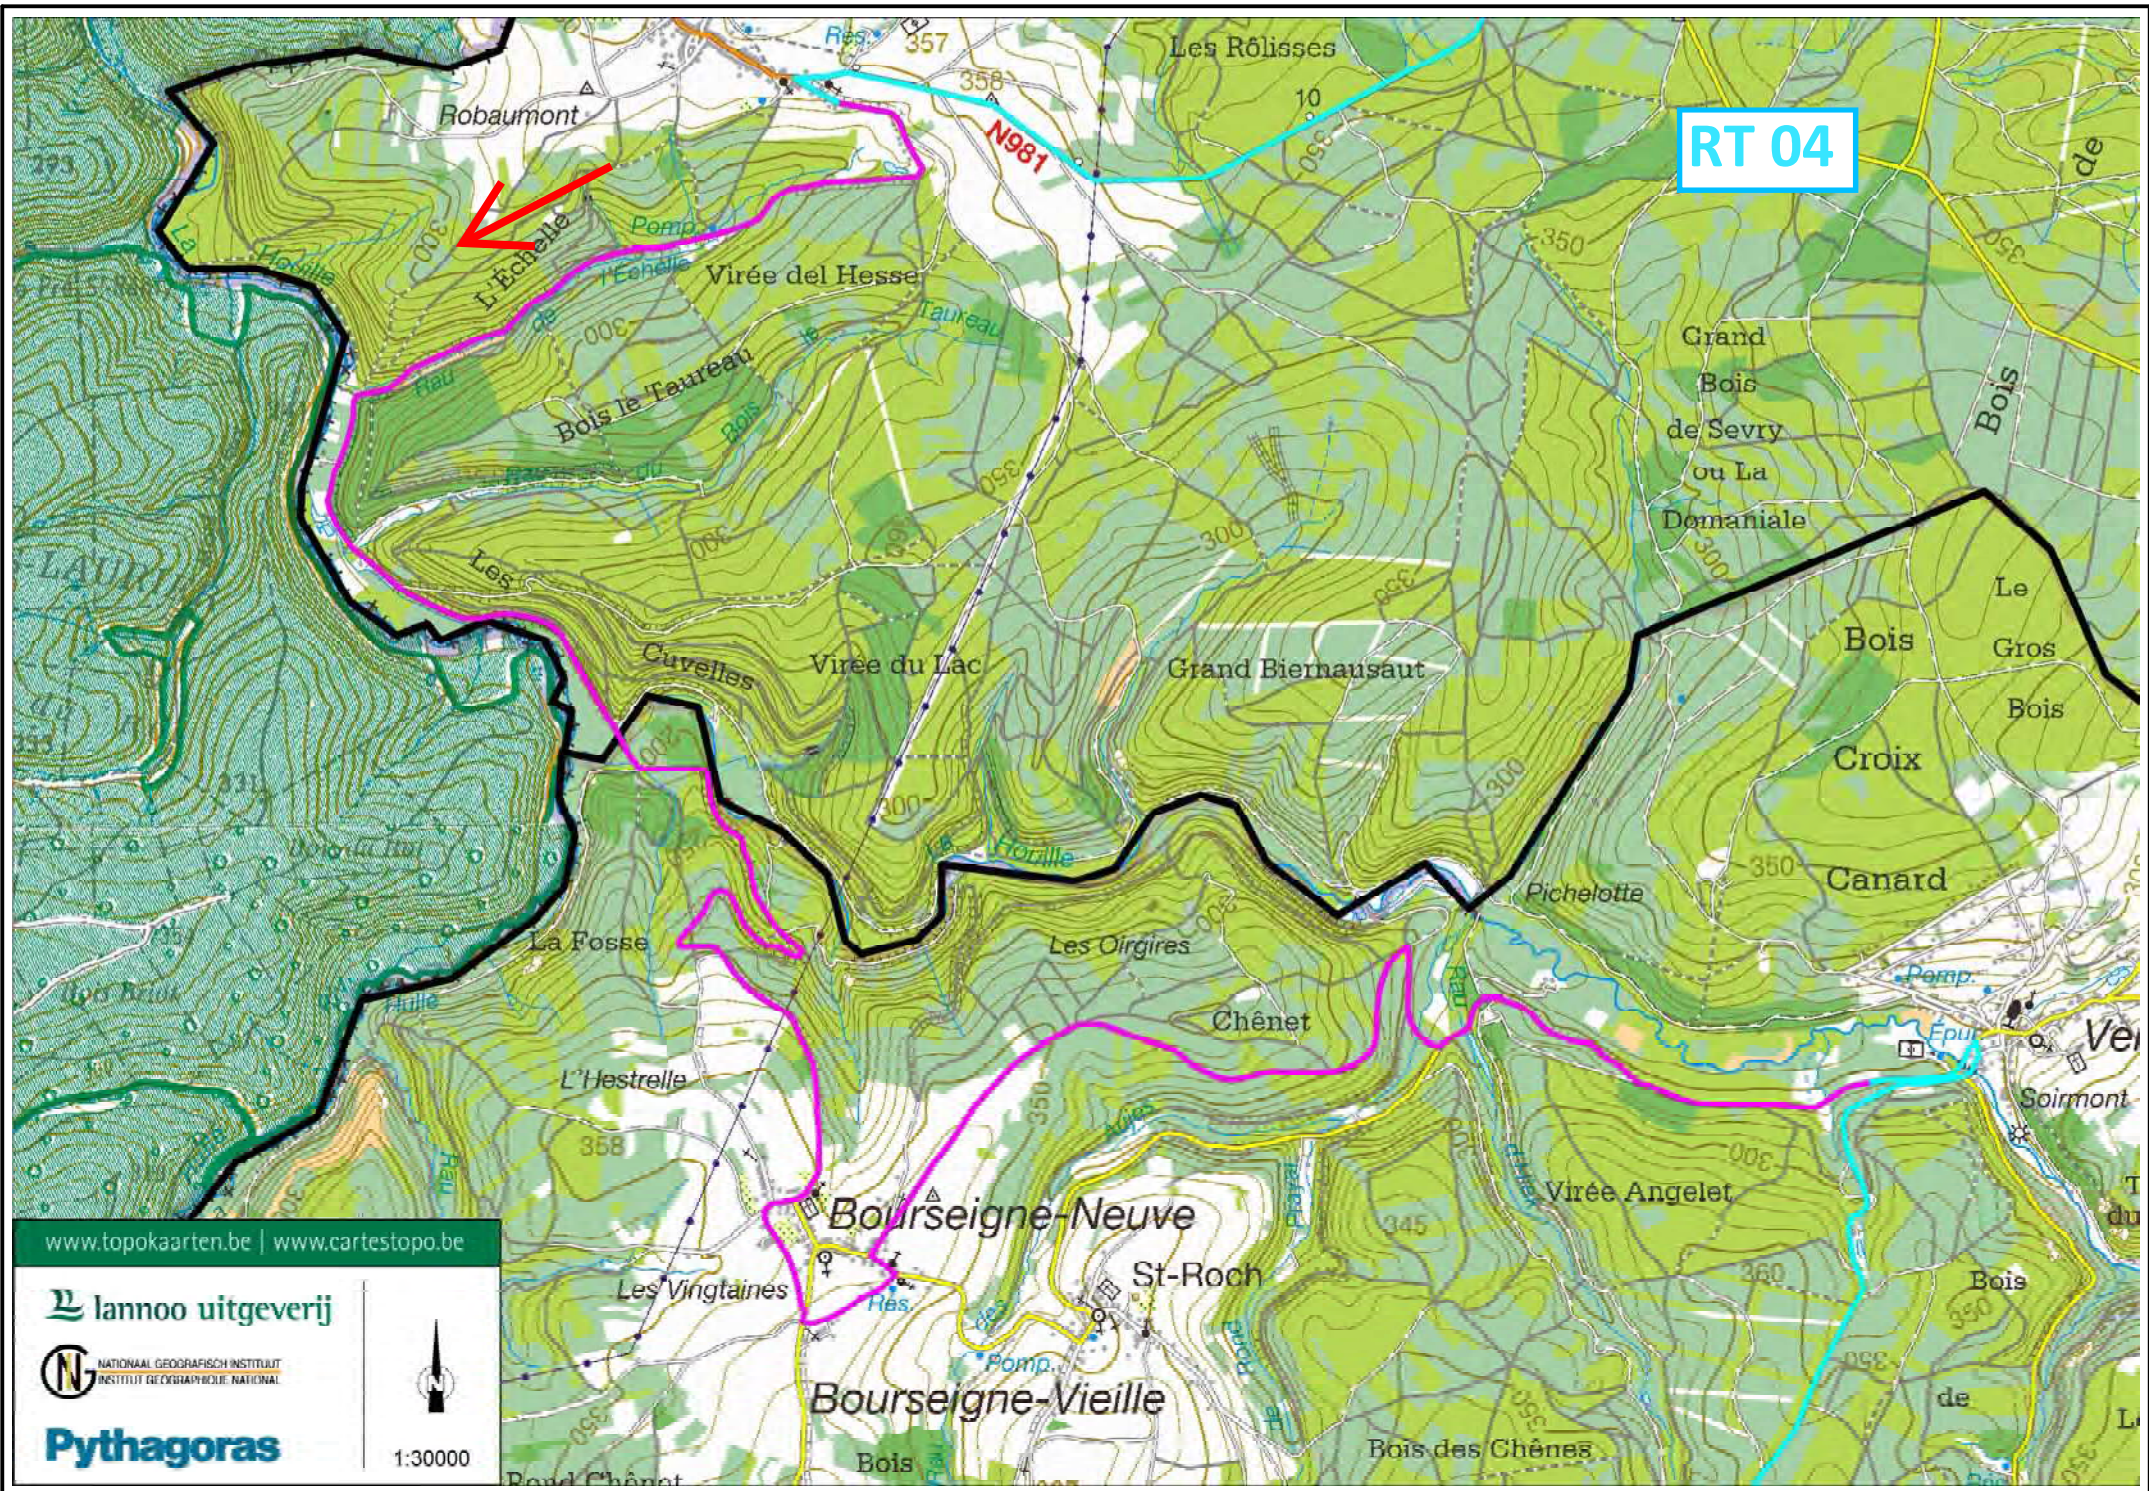

RT 04

www.topokaarten.be | www.cartestopo.be

lannoo uitgeverij

NATIONAL GEOGRAFISCH INSTITUUT
INSTITUT GEOKAARTINGEN NATIONAL

Pythagoras

1:30000