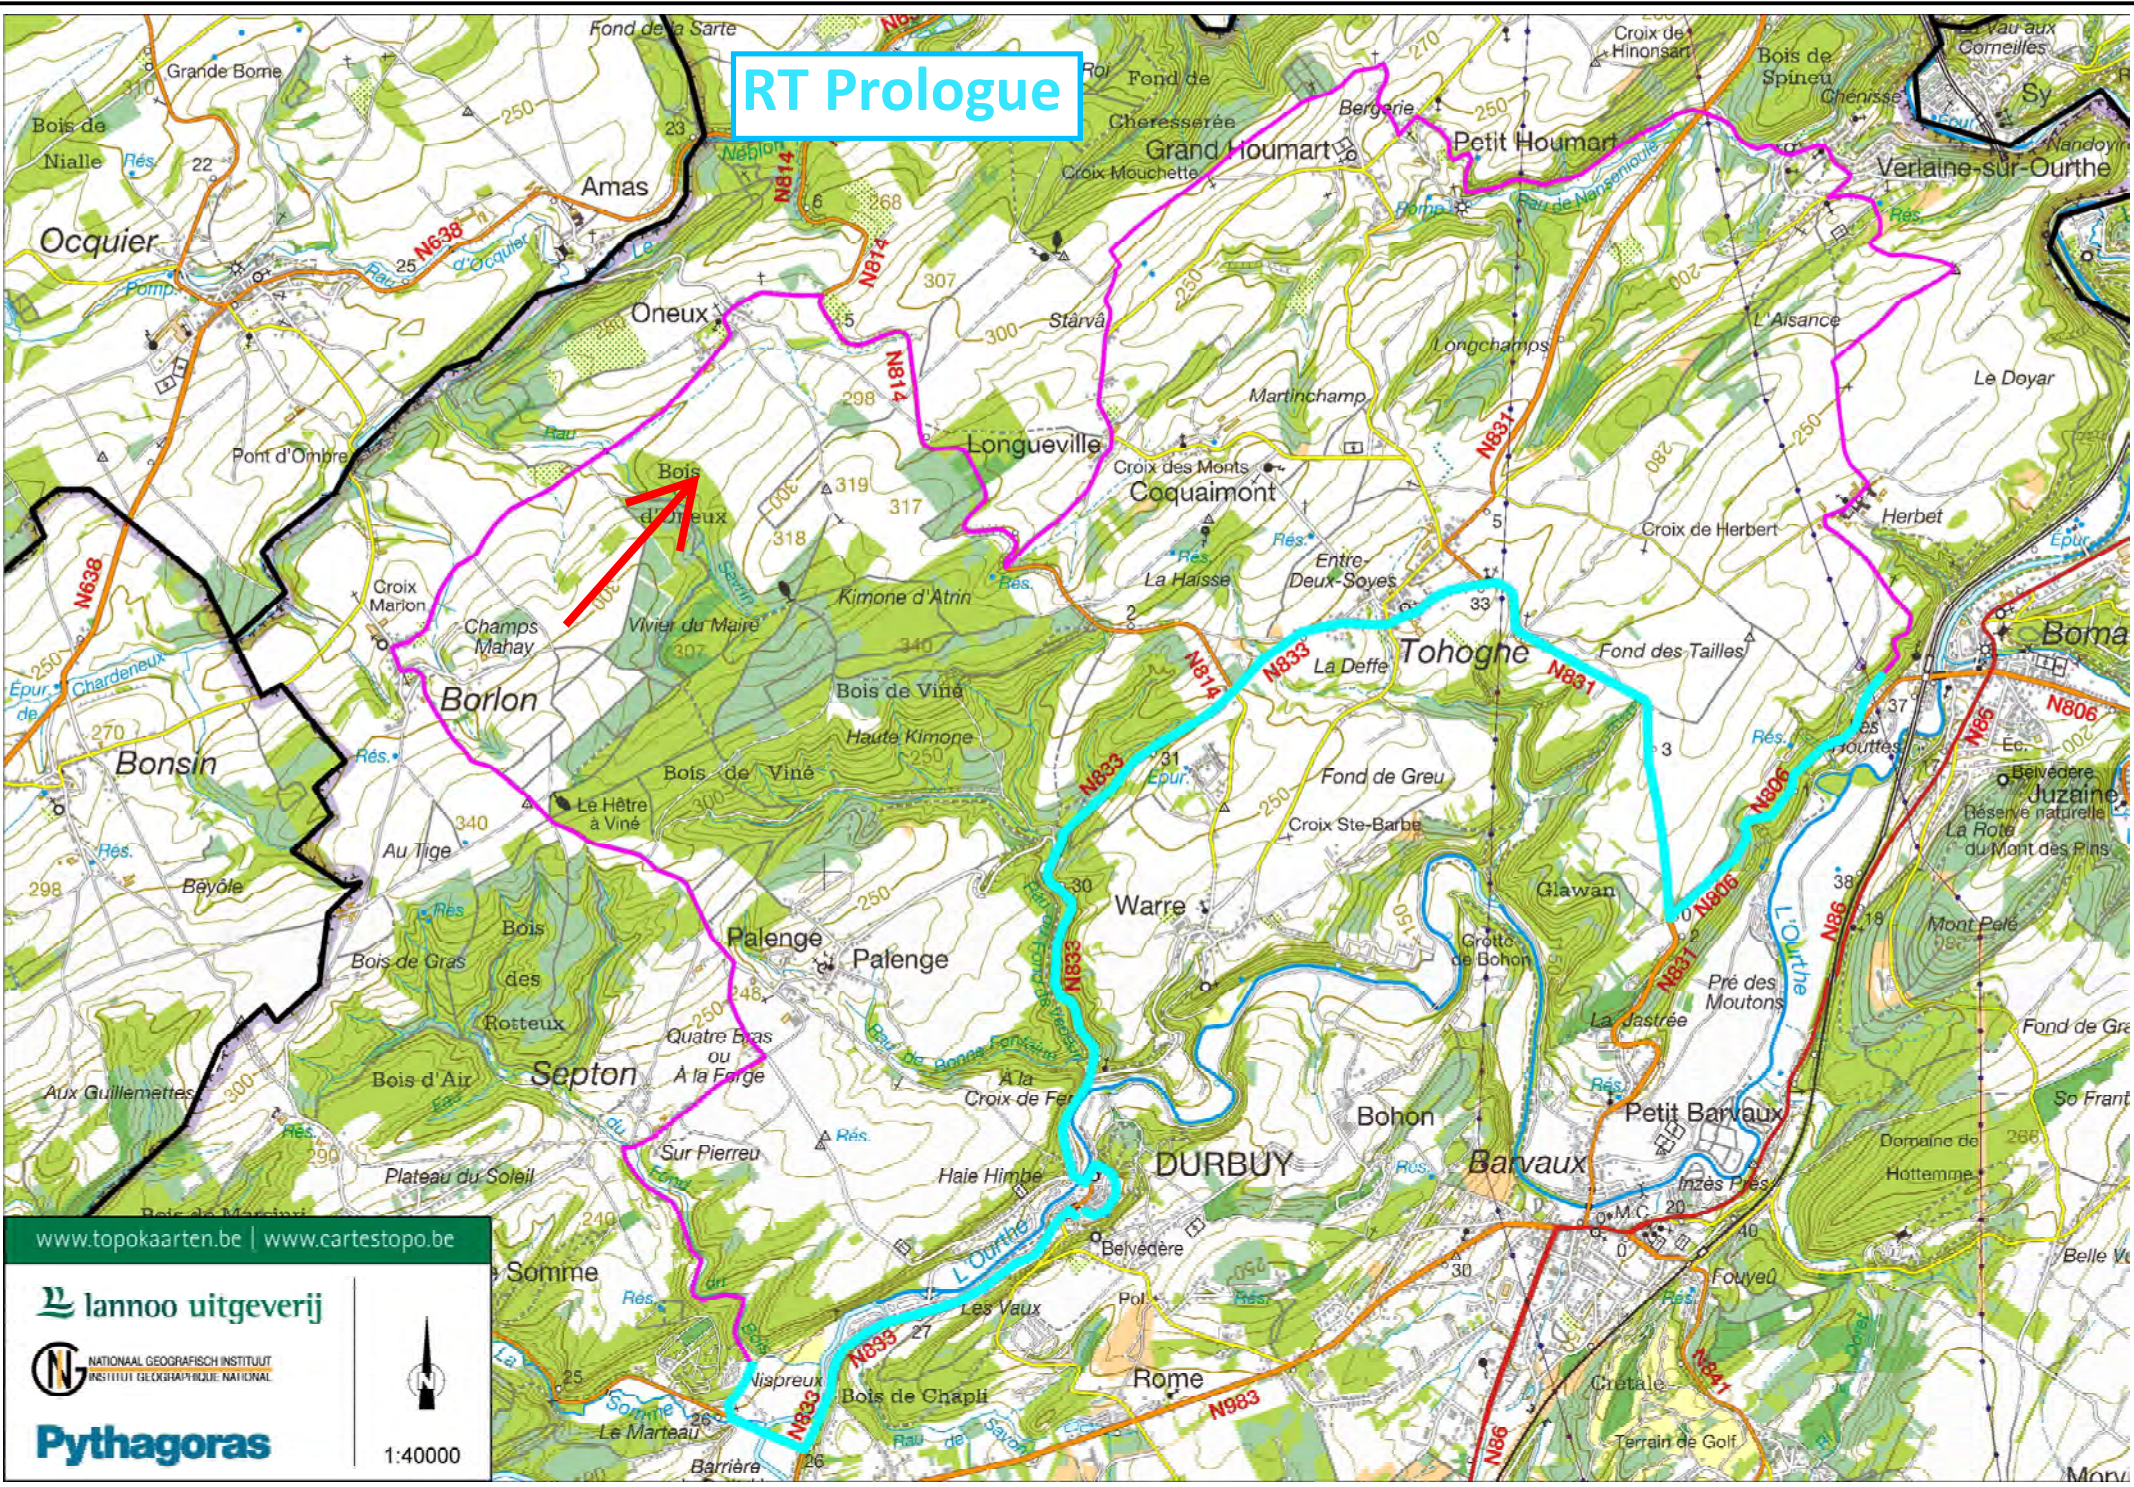

RT Prologue

www.topokaarten.be | www.cartestopo.be

 Iannoo uitgeverij

 NATIONALAAR GEODRAFISCH INSTITUUT
INSTITUUT GEODRAFISCH INSTITUUT

Pythagoras

1:40000

RT 01

www.topokaarten.be | www.cartestopo.be

 lannoo uitgeverij

 NATIONAL GEOGRAFISCH INSTITUUT
INSTITUT GEOGRAPHIQUE NATIONAL

 Pythagoras

1:30000

RT 02

Hogné

Le Trou du Loup

Mehogne