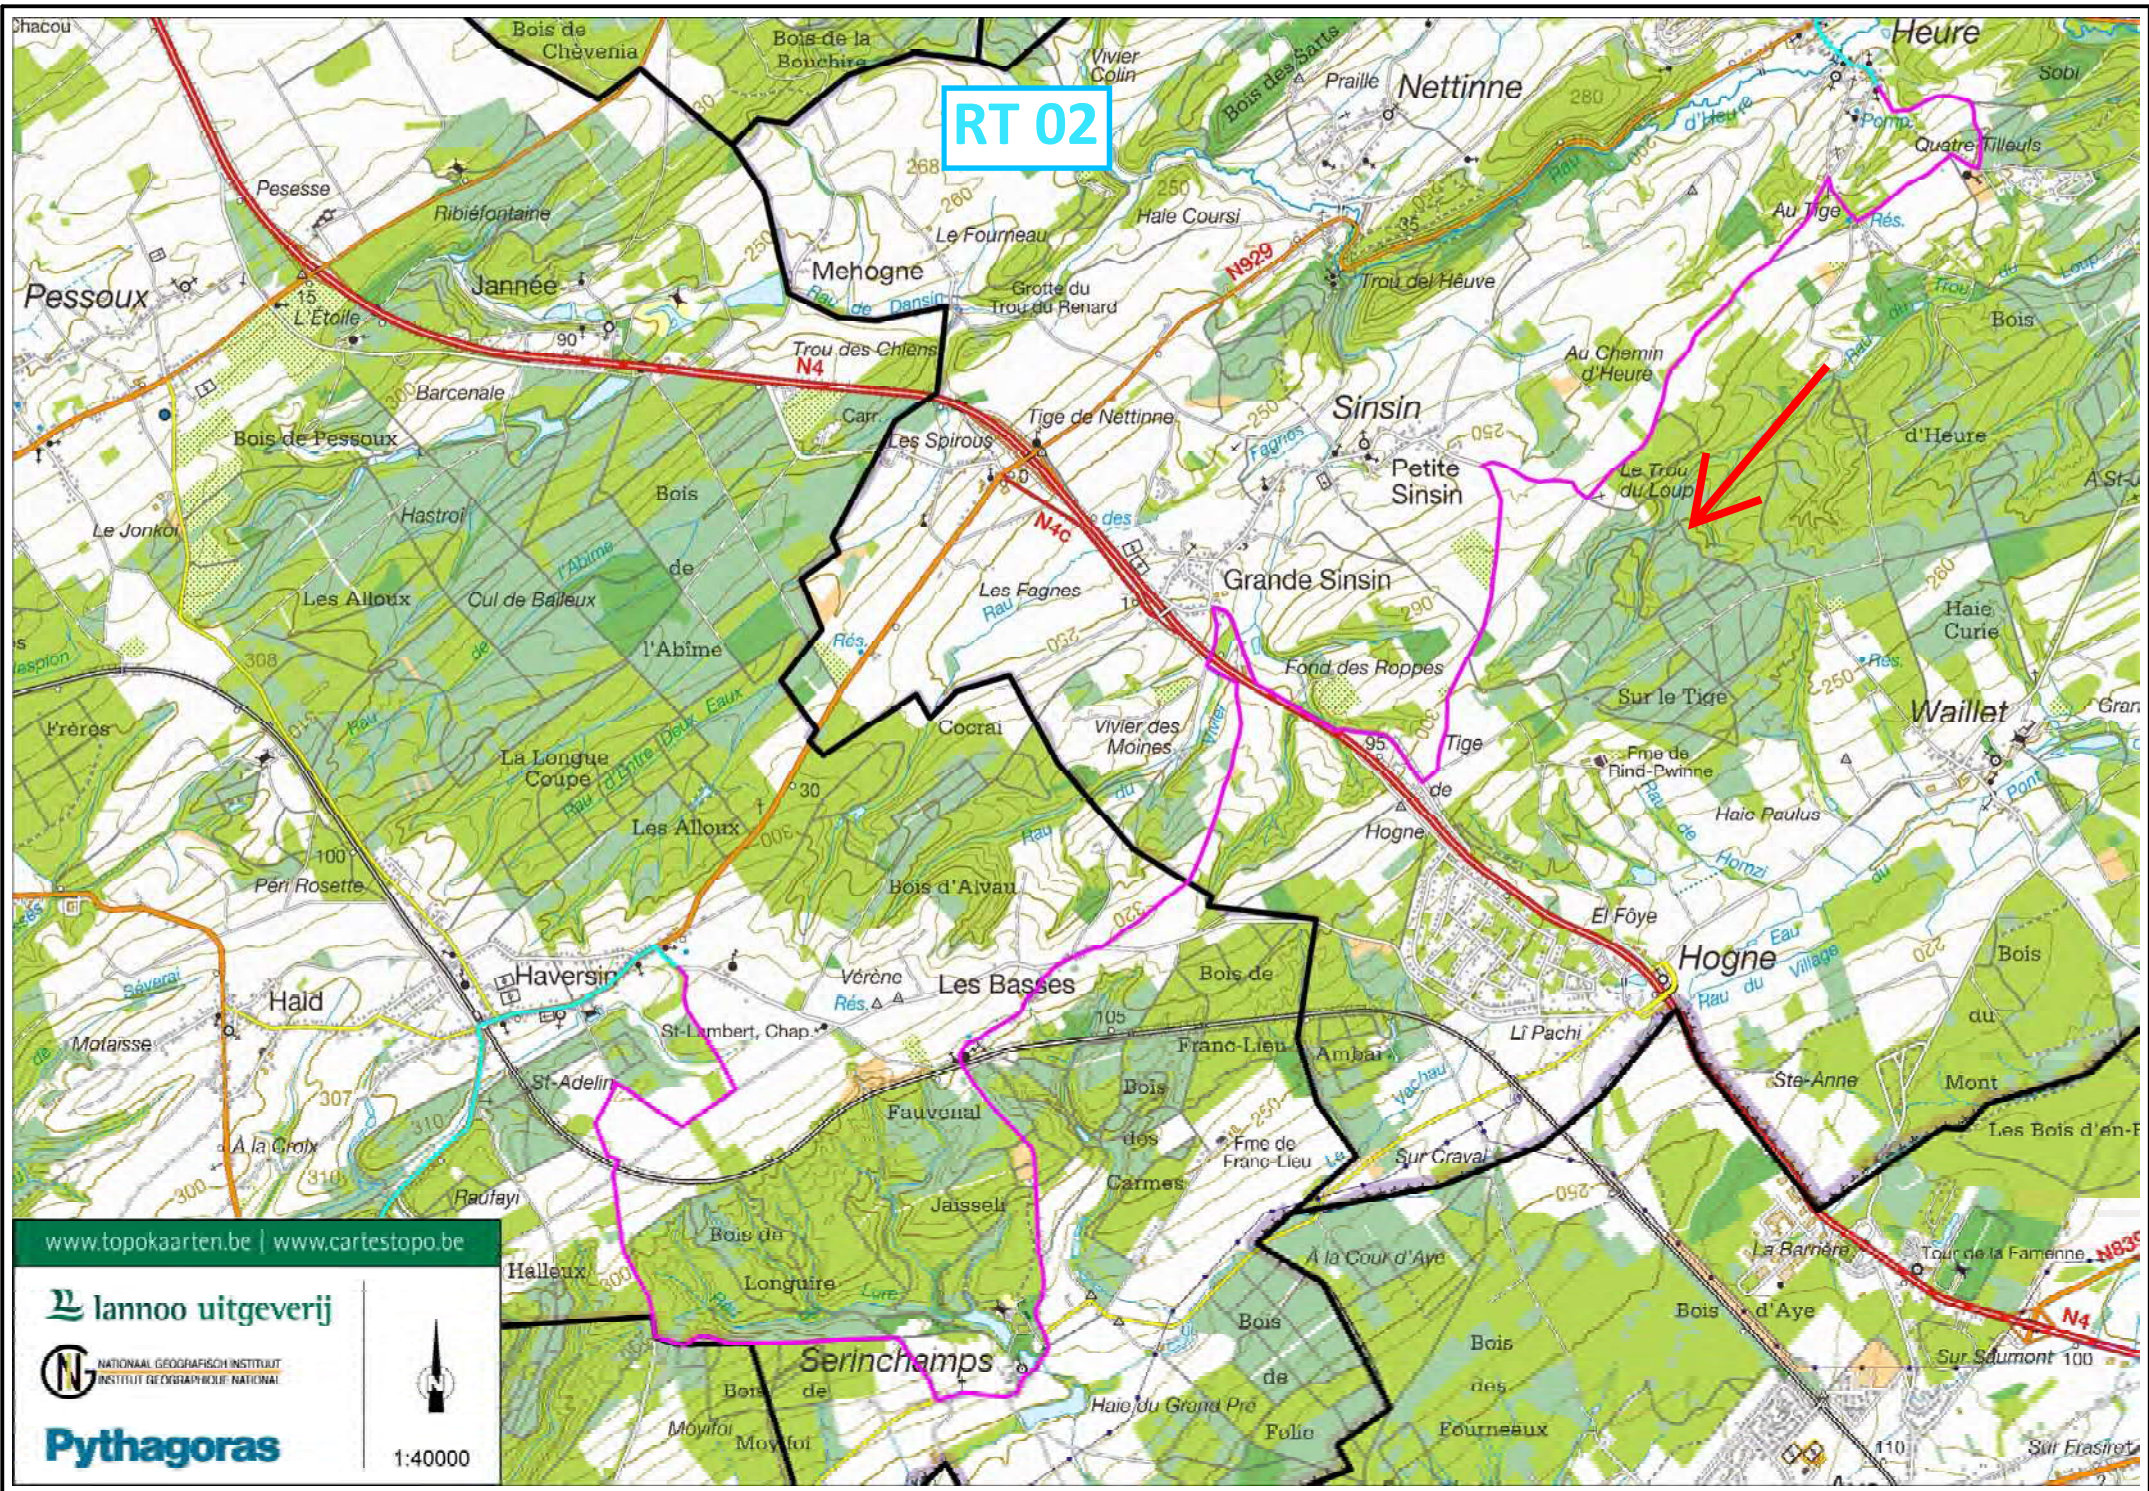

 lannoo uitgeverij

 NATIONAL GEOGRAFISCH INSTITUUT
INSTITUT GEOGRAPHIQUE NATIONAL

 Pythagoras

1:30000

RT 02

Hogné

Le Trou du Loup

Mehogne