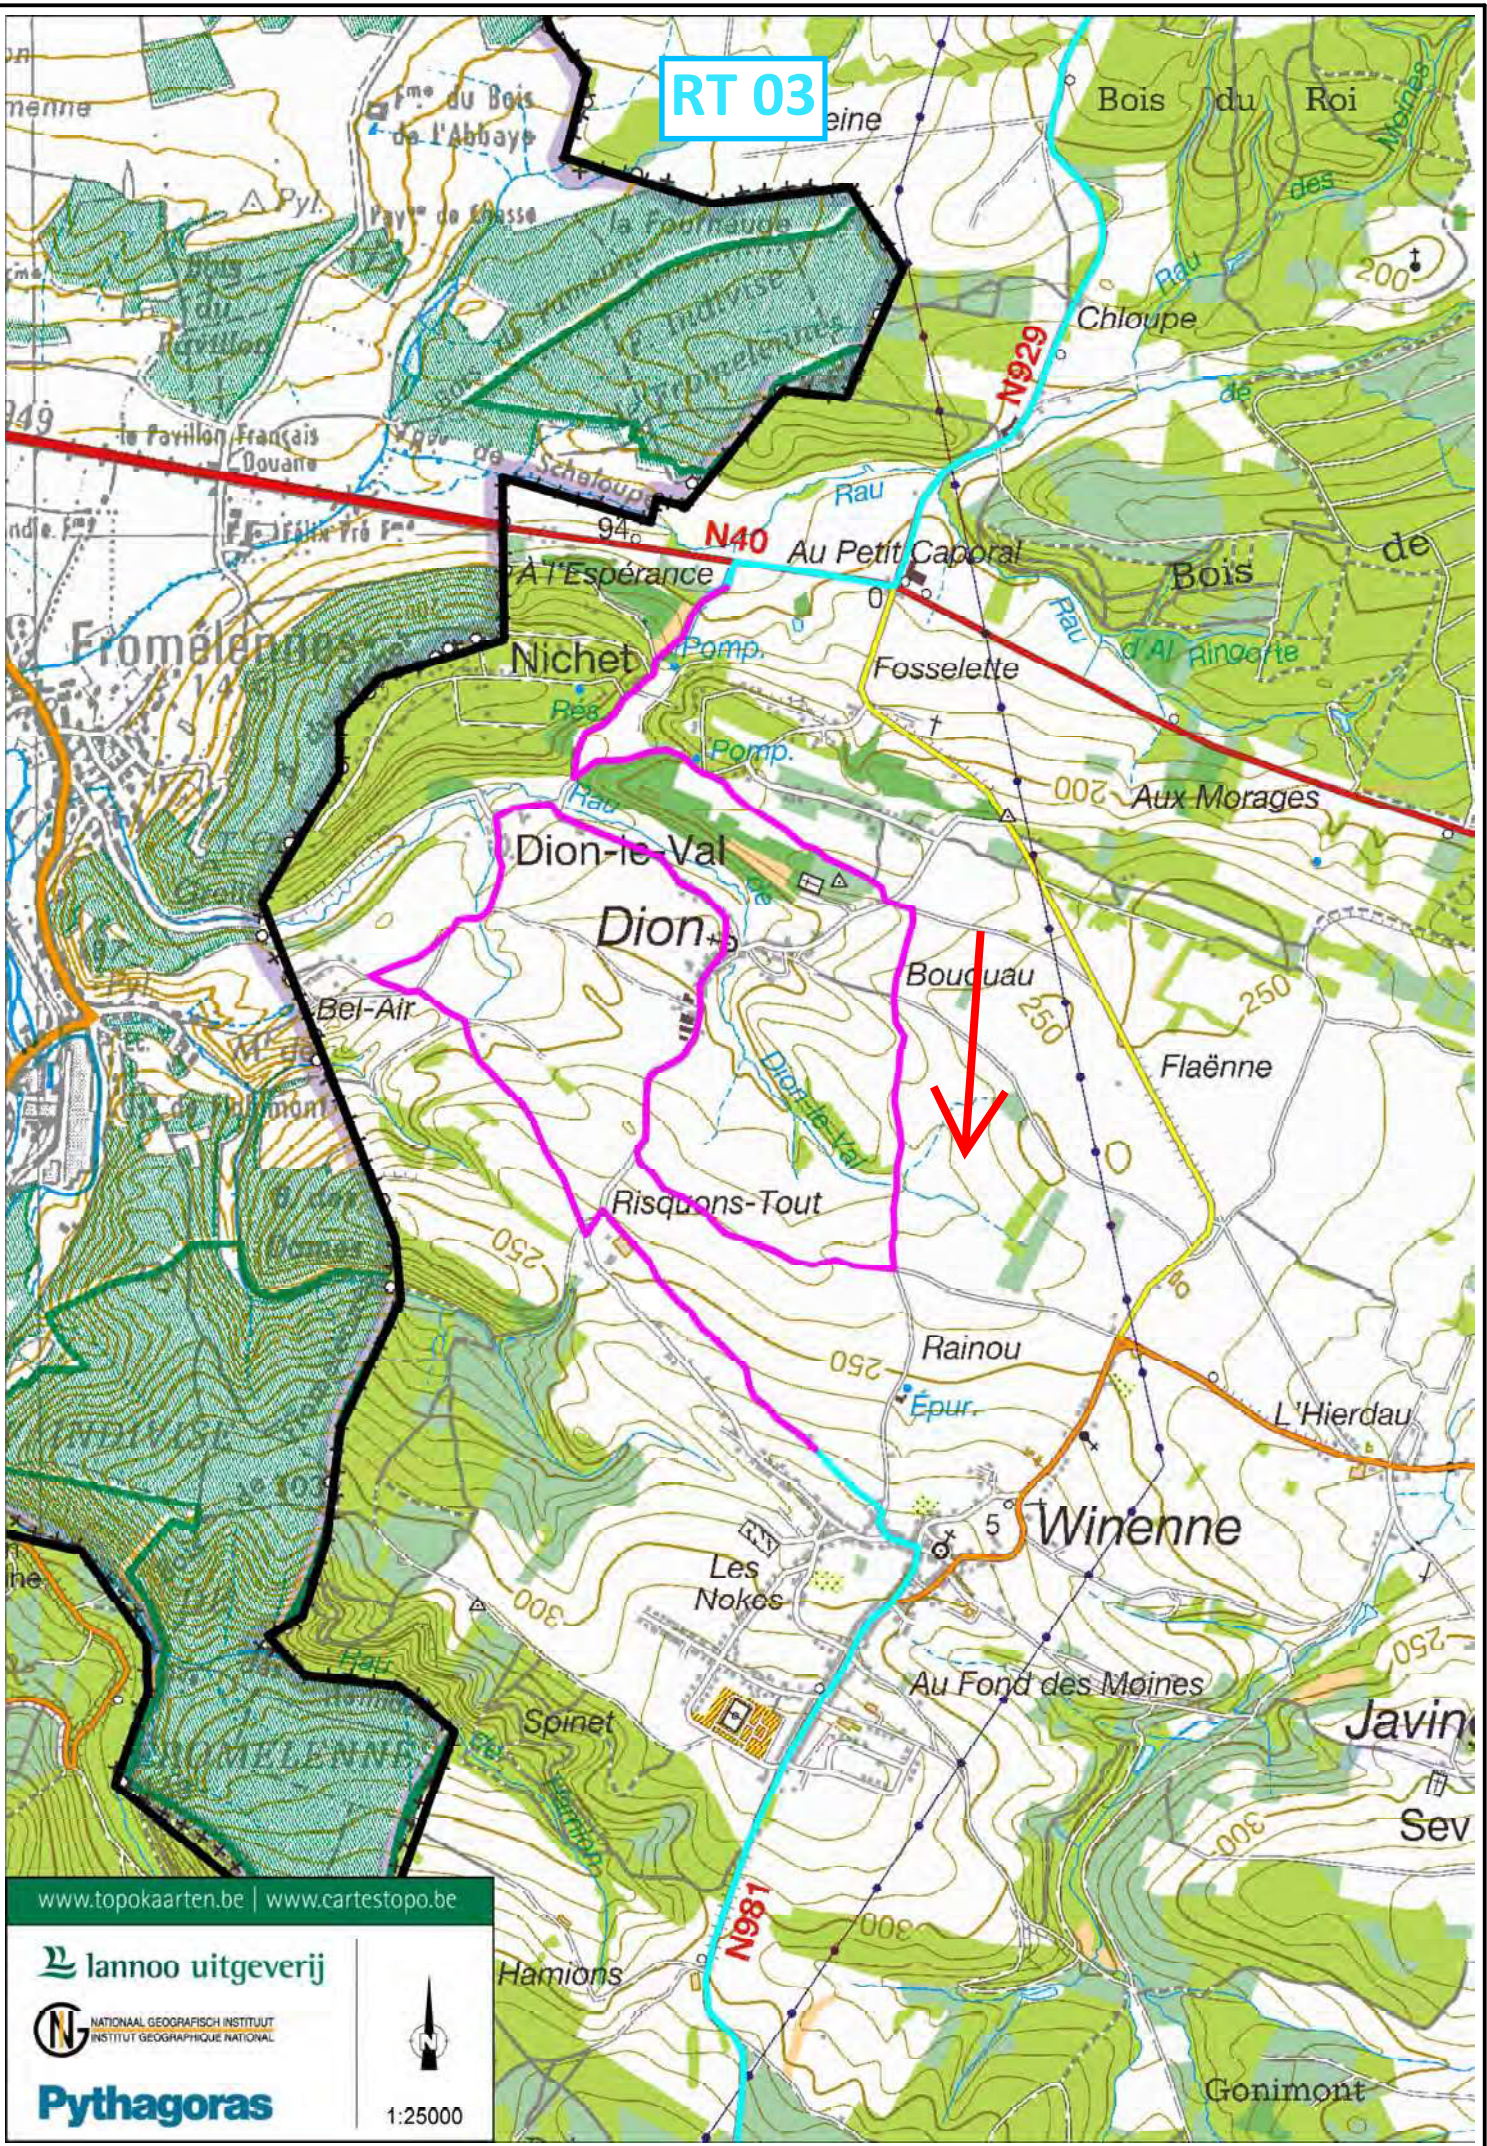

RT 03

www.topokaarten.be | www.cartestopo.be

lannoo uitgeverij

NATIONAL GEOGRAPHIC INSTITUUT
INSTITUT GEOGRAPHIQUE NATIONAL

Pythagoras

1:25000