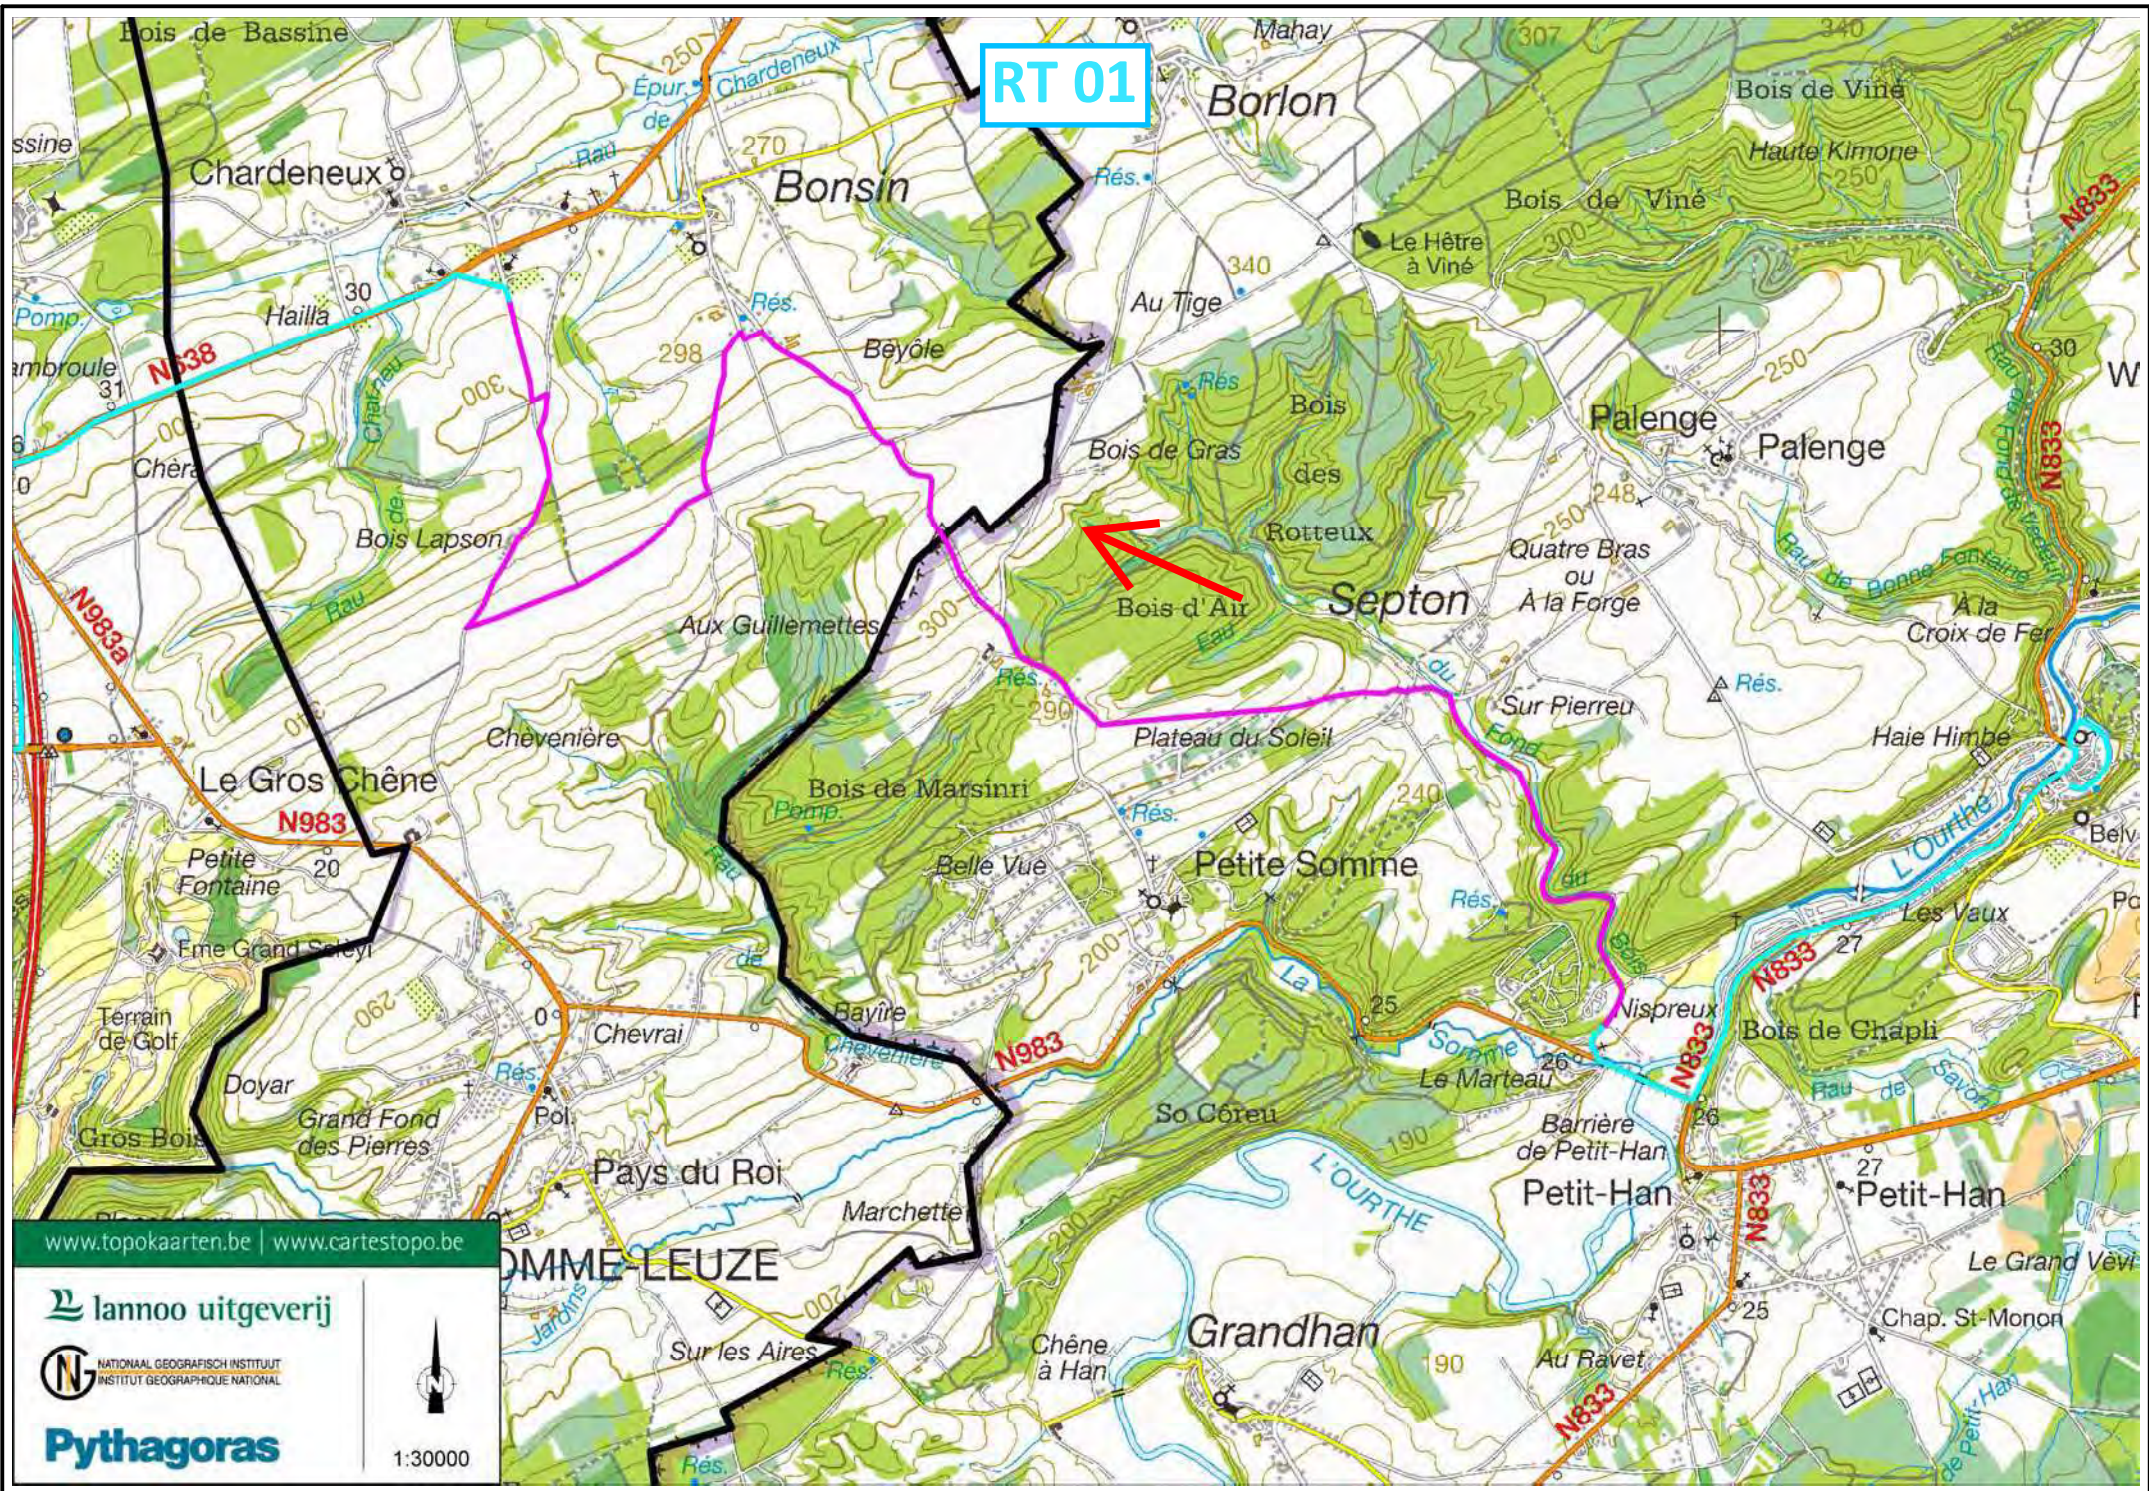

RT 01

www.topokaarten.be | www.cartestopo.be

lannoo uitgeverij

NATIONAL GEOGRAFISCH INSTITUUT
INSTITUT GEOGRAPHIQUE NATIONAL

Pythagoras

1:30000