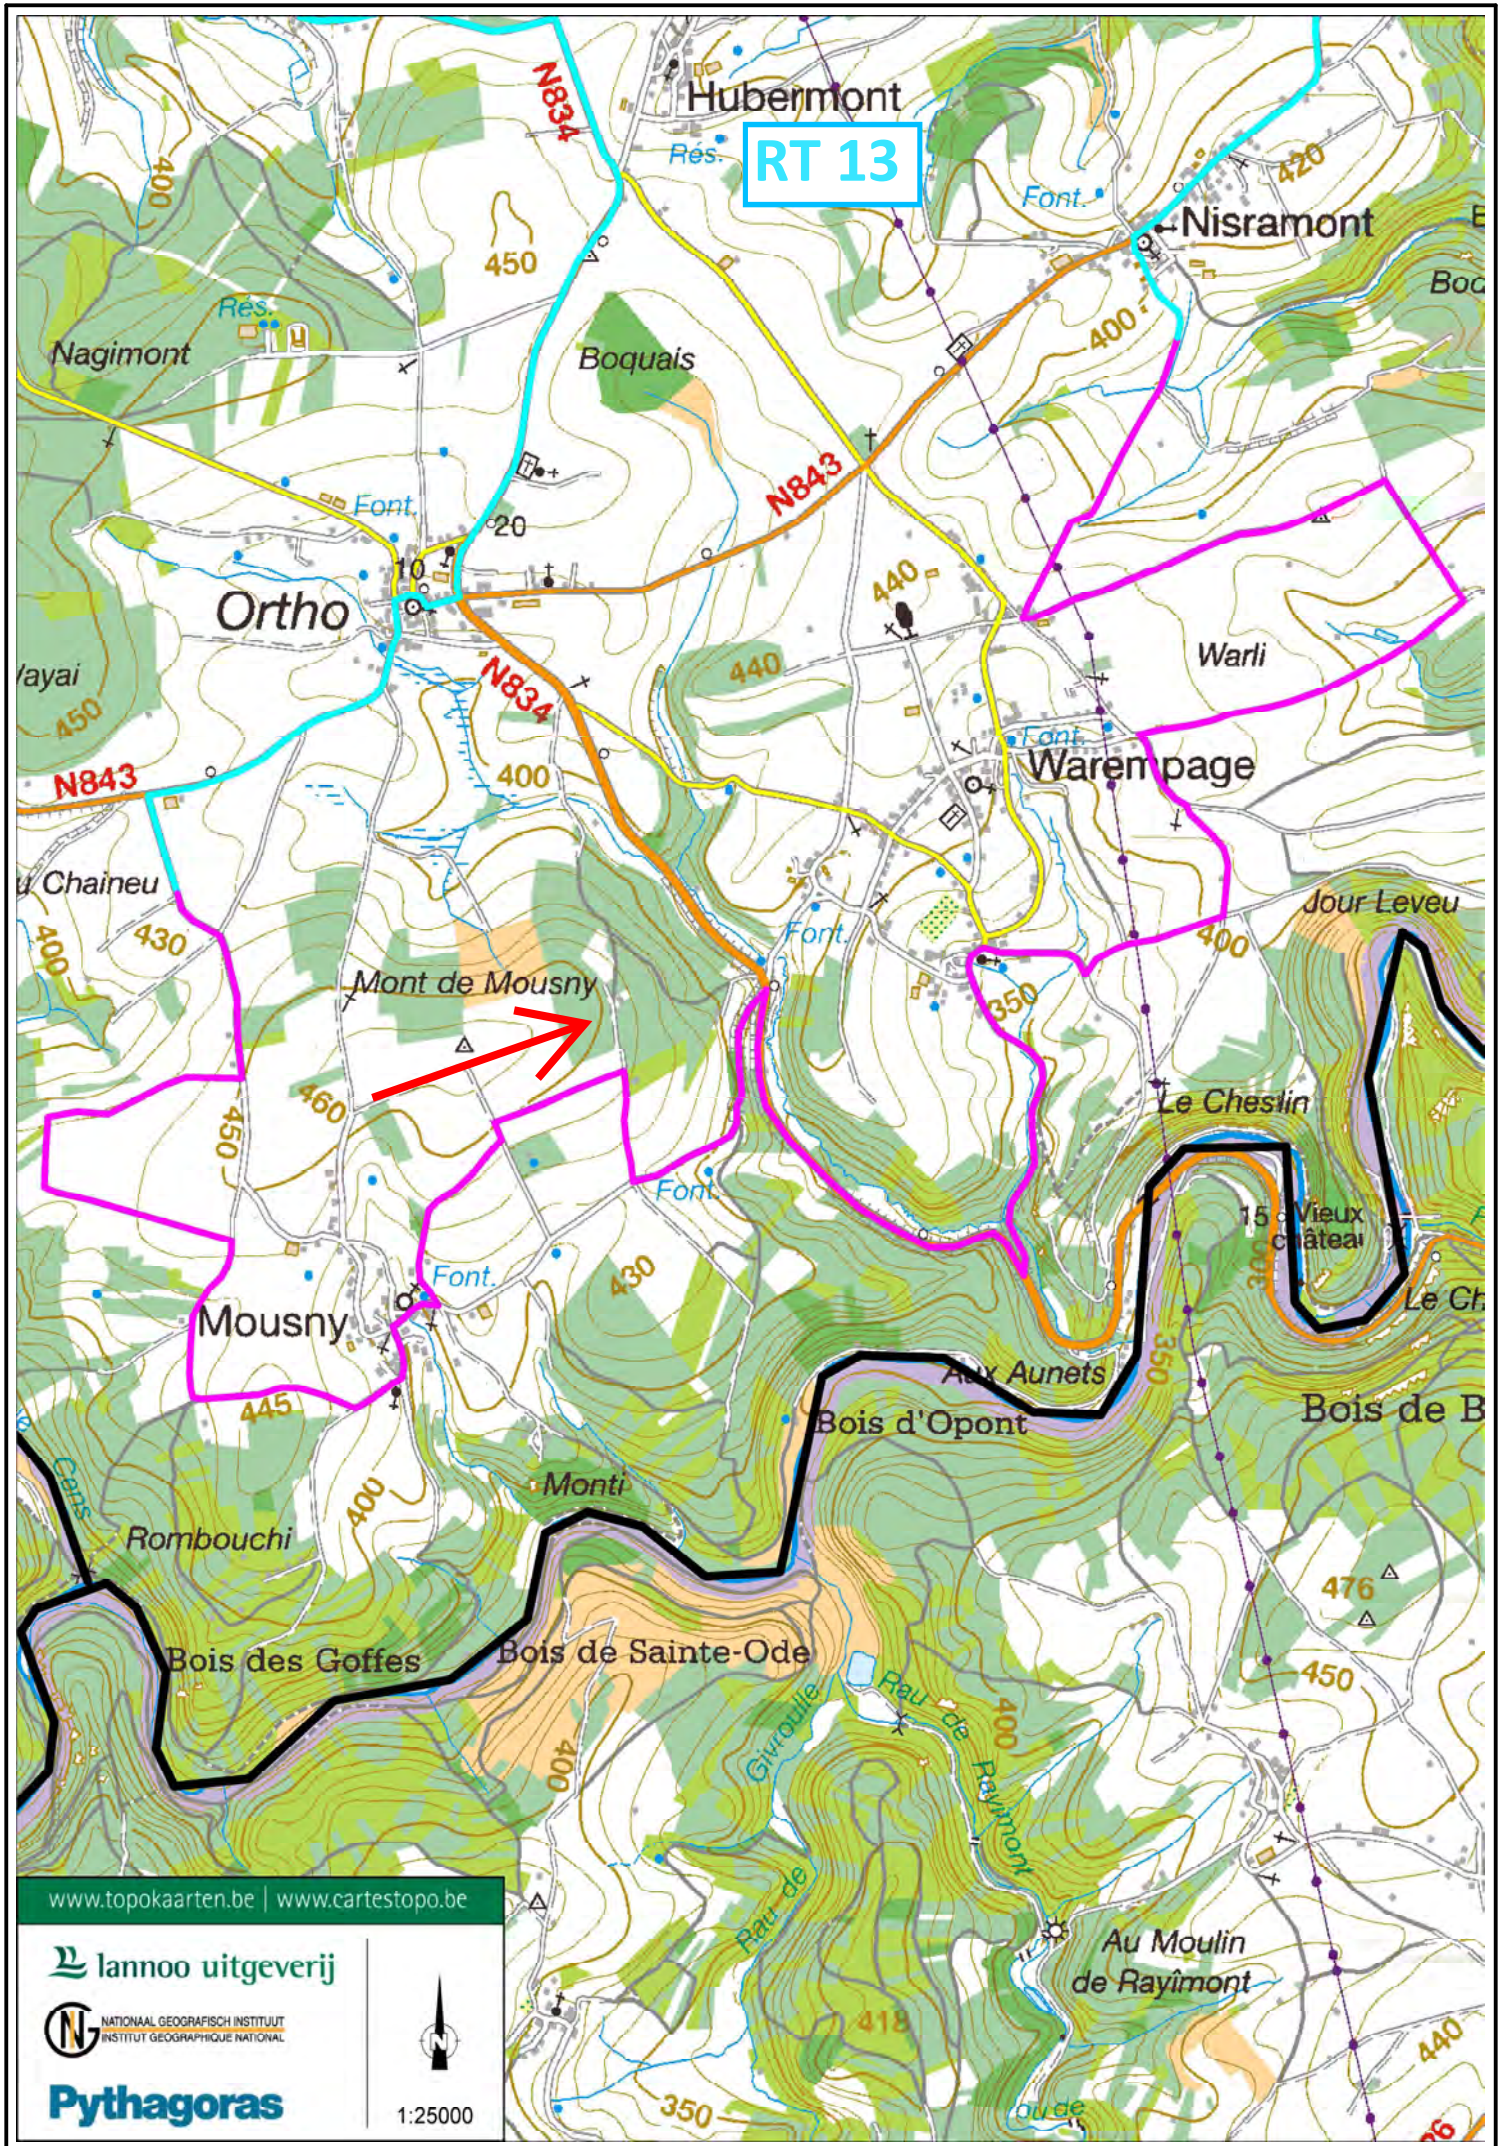

RT 13

www.topokaarten.be | www.cartestopo.be

lannoo uitgeverij

NATIONAAL GEOGRAFISCH INSTITUUT
INSTITUT GEOGRAPHIQUE NATIONAL

Pythagoras

1:25000