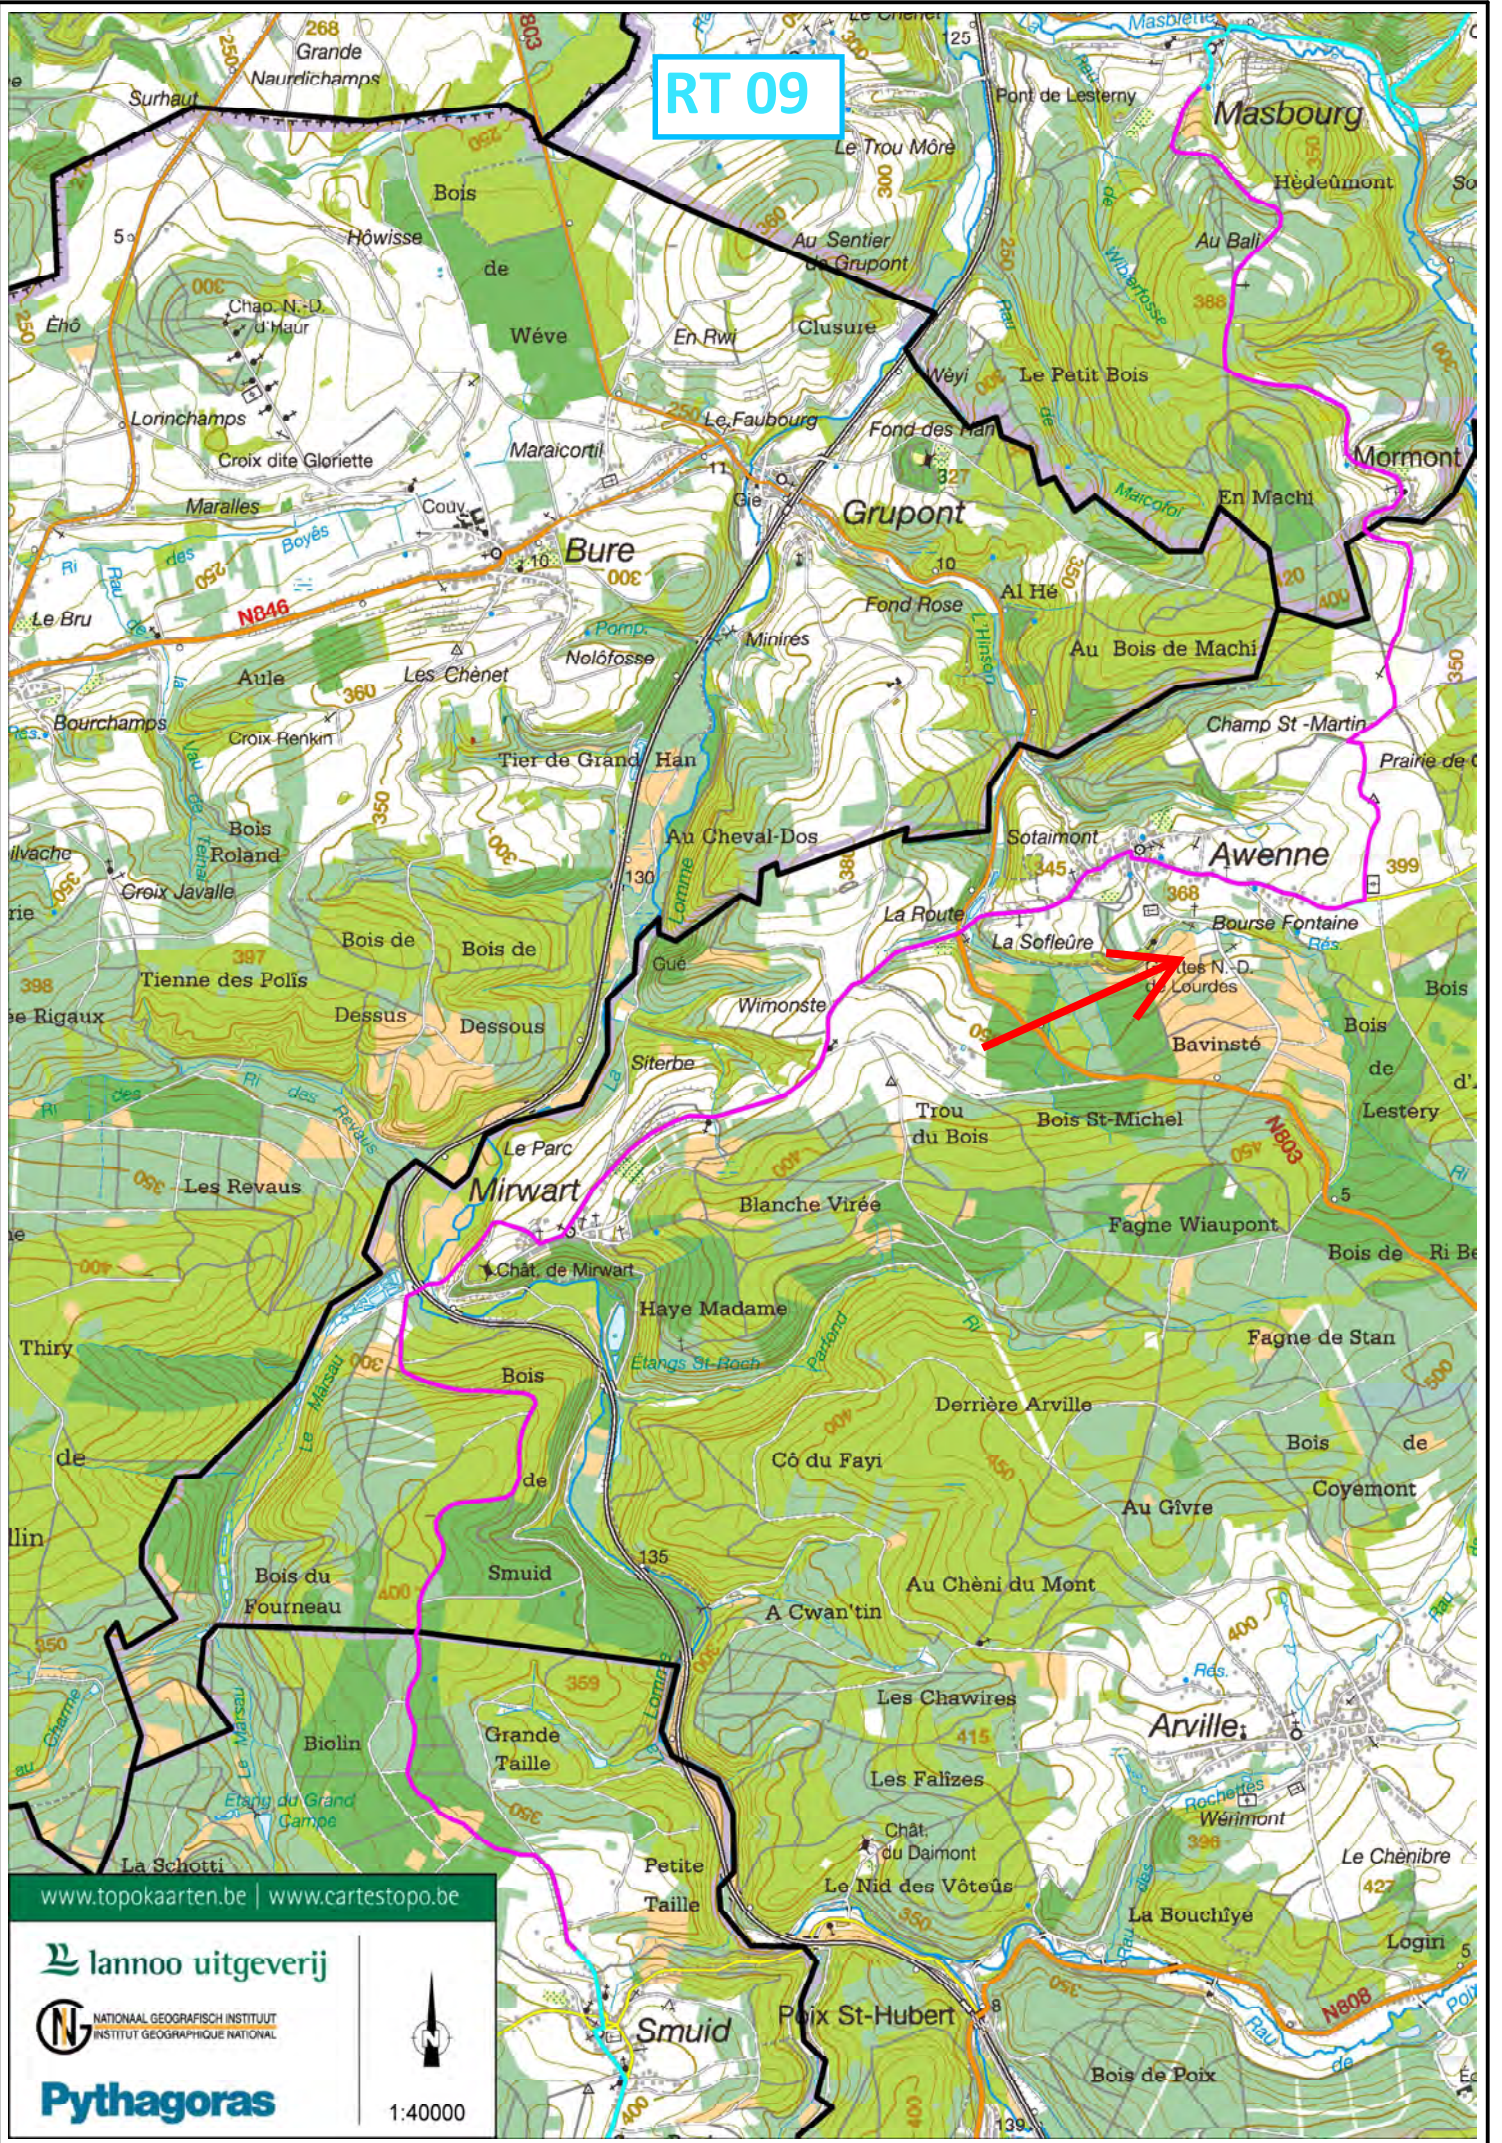

RT 09

www.topokaarten.be | www.cartestopo.be

lannoo uitgeverij

NATIONAAL GEOGRAFISCH INSTITUUT
INSTITUT GEOGRAPHIQUE NATIONAL

Pythagoras

1:40000