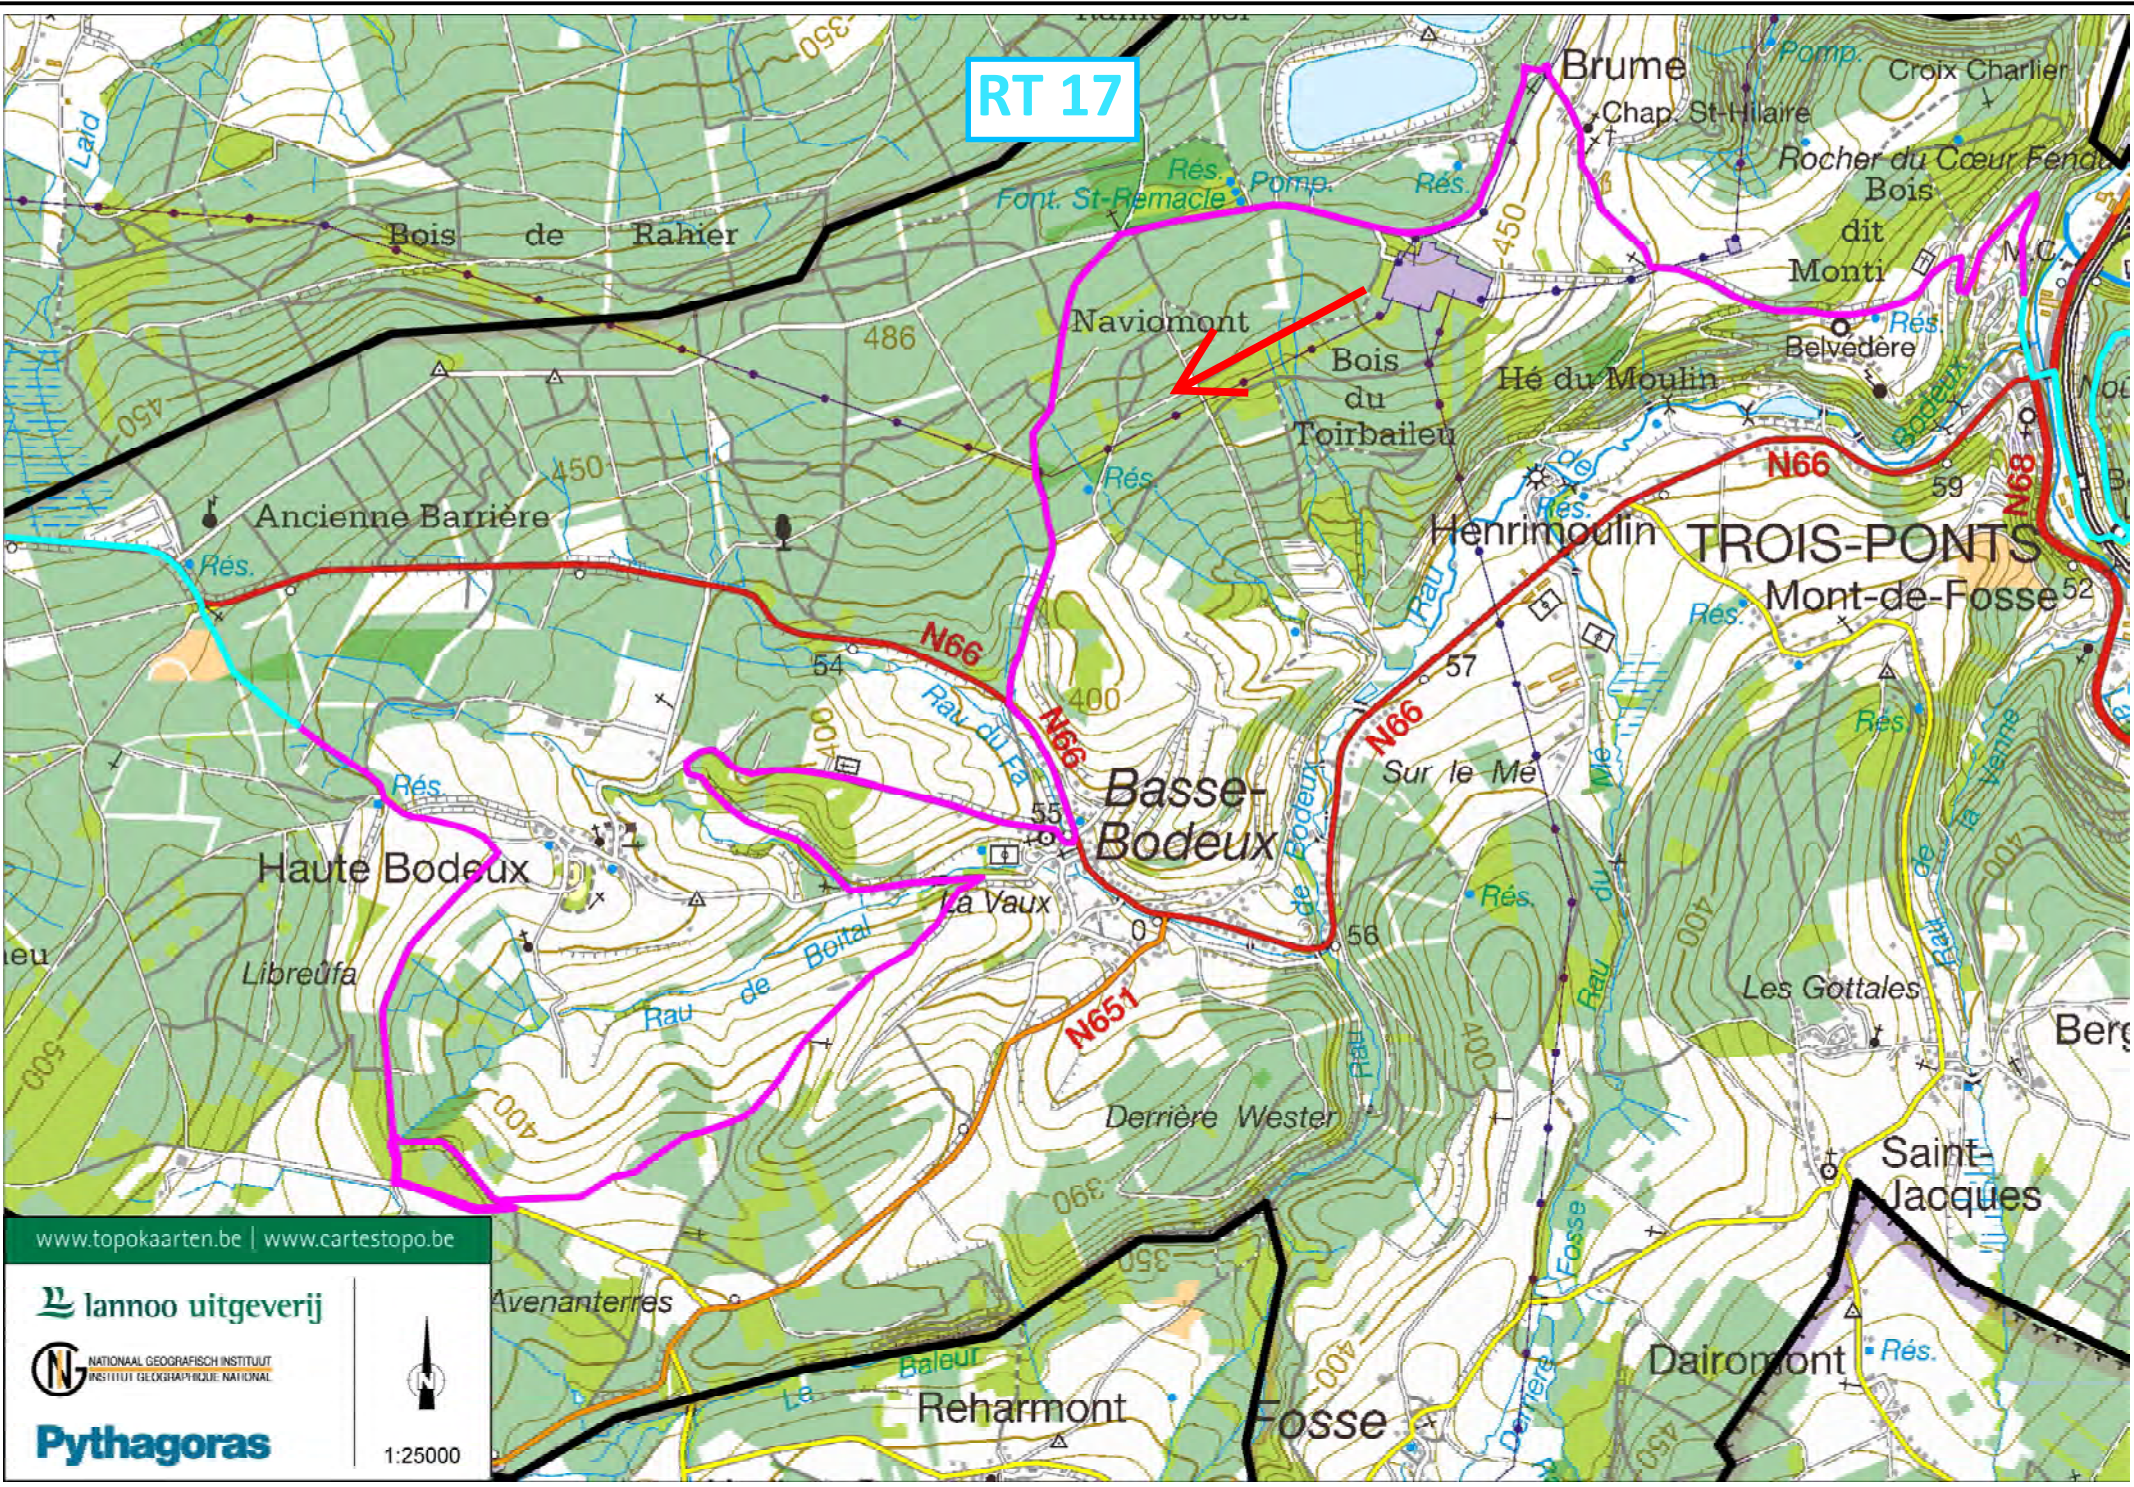

lannoo uitgeverij

NATIONAL GEOGRAPHIC INSTITUUT
INSTITUT GEOGRAPHIQUE NATIONAL

Pythagoras

1:25000

RT 17

www.topokaarten.be | www.cartestopo.be

 Iannoo uitgeverij

 NATIONAL GEOGRAFISCH INSTITUUT
INSTITUT GEOGRAPHIQUE NATIONAL