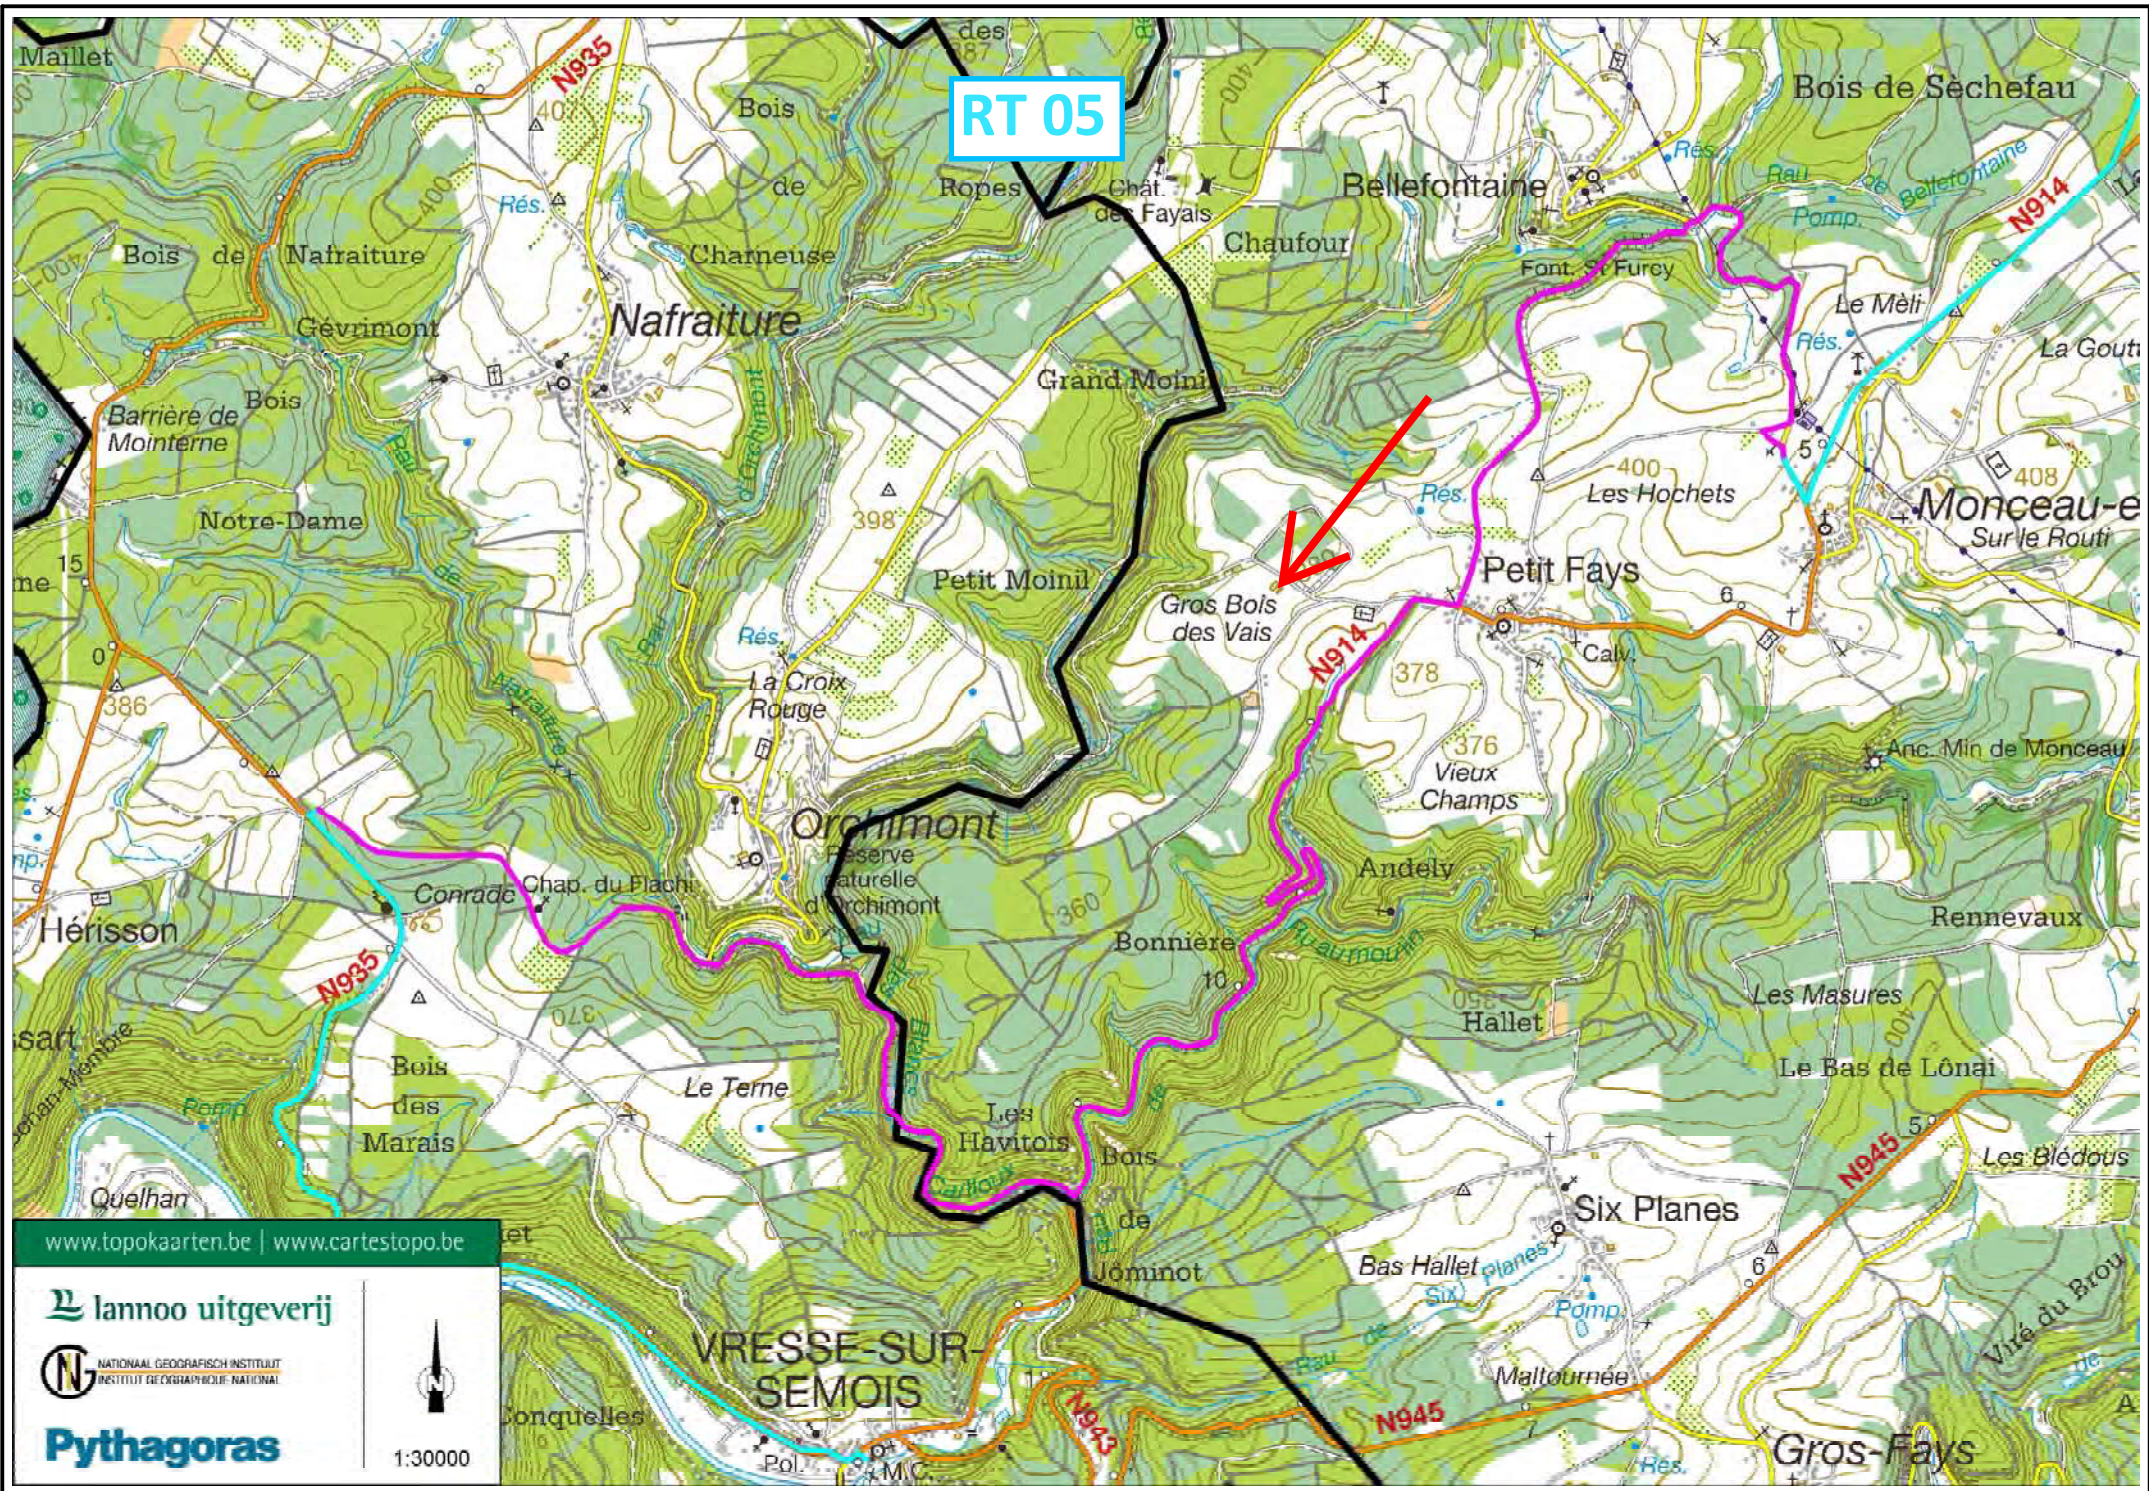

RT 05

www.topokaarten.be | www.cartestopo.be

Iannoo uitgeverij

NATIONAAL GEOGRAFISCH INSTITUUT
INSTITUT DE GEOGRAPHIE NATIONAL

Pythagoras

1:30000